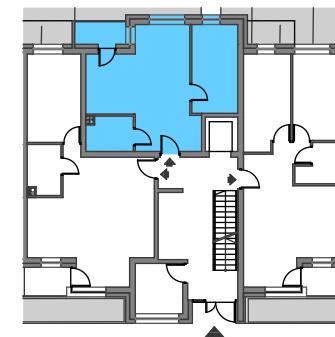

MIESZKANIE M2-EI-2

Klatka E Parter 2 pokoje

Powierzchnia: 41,64 m²

Schemat osiedla

Schemat piętra

Zestawienie powierzchni

NR	POMIESZCZENIE	Pow. UŻYTKOWA
109	SYPIALNIA	10.58 m ²
110	POKÓJ+KUCHNIA	20.51 m ²
111	KORYTARZ	6.20 m ²
112	ŁAZIENKA	4.36 m ²
		41.64 m²