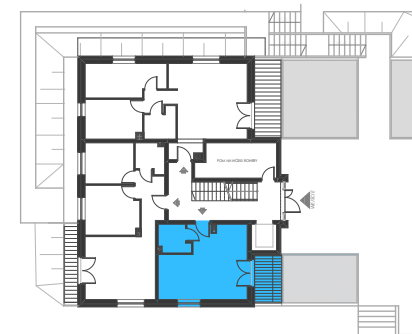

MIESZKANIE M1-DI-1

Budynek D Parter 1 pokój

Powierzchnia: 28,81 m²

Schemat osiedla

Schemat piętra

Zestawienie powierzchni

NR	POMIESZCZENIE	Pow. UŻYTKOWA
104	ŁAZIENKA	3.68 m ²
105	POKÓJ+KUCHNIA	25.13 m ²
		28.81 m²