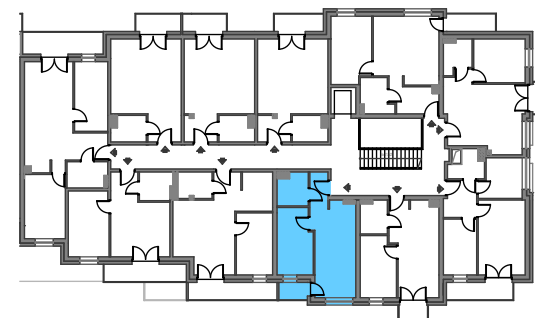

MIESZKANIE M2-AIV-11

Klatka A Piętro 3 2 pokoje

Powierzchnia: 34,59 m²

Schemat osiedla

Schemat piętra

Zestawienie powierzchni

NR	POMIESZCZENIE	Pow. UŻYTKOWA
440	POKÓJ+KUCHNIA	15.49 m ²
441	KORYTARZ	4.63 m ²
442	ŁAZIENKA	4.28 m ²
443	SYPIALNIA	10.18 m ²
		34.59 m²