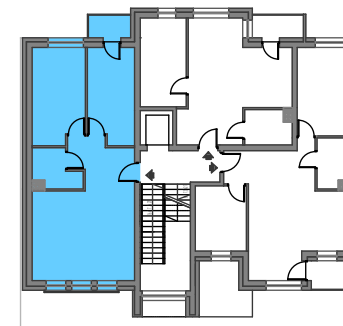

MIESZKANIE M2-FII-1

Klatka F Piętro 1 3 pokoje

Powierzchnia: 59,84 m²

Schemat osiedla

Schemat piętra

Zestawienie powierzchni

NR	POMIESZCZENIE	Pow. UŻYTKOWA
203	POKÓJ+KUCHNIA	24.86 m ²
204	KORYTARZ	6.56 m ²
205	ŁAZIENKA	4.09 m ²
206	SYPIALNIA	12.94 m ²
207	SYPIALNIA	11.39 m ²
		59.84 m²