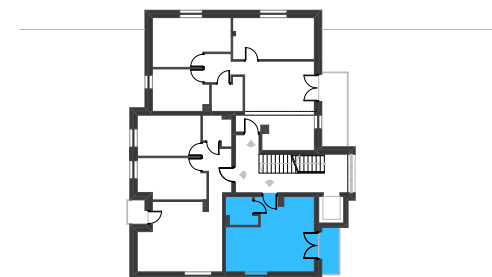

MIESZKANIE M1-BII-1

Budynek B Piętro 1 1 pokój

Powierzchnia: 28,81 m²

Schemat osiedla

Schemat piętra

Zestawienie powierzchni

NR	POMIESZCZENIE	Pow. UŻYTKOWA
203	ŁAZIENKA	3.68 m ²
204	POKÓJ+KUCHNIA	25.13 m ²
		28.81 m²