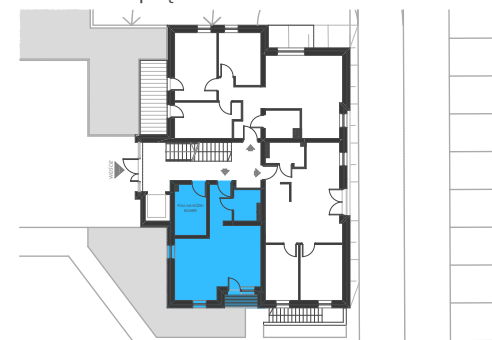

## MIESZKANIE M1-AI-3

Budynek A Parter 1 pokój

Powierzchnia: 31,23 m<sup>2</sup>

Schemat osiedla

Schemat piętra

Zestawienie powierzchni

NR	POMIESZCZENIE	Pow. UŻYTKOWA
116	POKÓJ+KUCHNIA	23.75 m <sup>2</sup>
117	KORYTARZ	3.91 m <sup>2</sup>
118	ŁAZIENKA	3.58 m <sup>2</sup>
		<b>31.23 m<sup>2</sup></b>