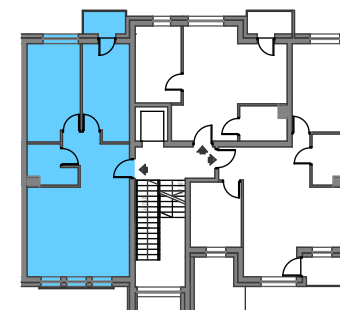

MIESZKANIE M2-BII-1

Klatka B Piętro 1 3 pokoje

Powierzchnia: 59,84 m²

Schemat osiedla

Schemat piętra

Zestawienie powierzchni

NR	POMIESZCZENIE	Pow. UŻYTKOWA
203	KORYTARZ	6.56 m ²
204	POKÓJ+KUCHNIA	24.86 m ²
205	ŁAZIENKA	4.09 m ²
206	SYPIALNIA	12.94 m ²
207	SYPIALNIA	11.39 m ²
		59.84 m²