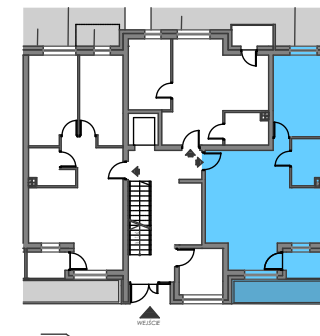

MIESZKANIE M2-BI-3

Klatka B Parter 2 pokoje

Powierzchnia: 50,74 m²

Schemat osiedla

Schemat piętra

Zestawienie powierzchni

NR	POMIESZCZENIE	Pow. UŻYTKOWA
113	KORYTARZ	8.45 m ²
114	SYPIALNIA	12.28 m ²
115	ŁAZIENKA	4.47 m ²
116	POKÓJ+KUCHNIA	25.54 m ²
		50.74 m²