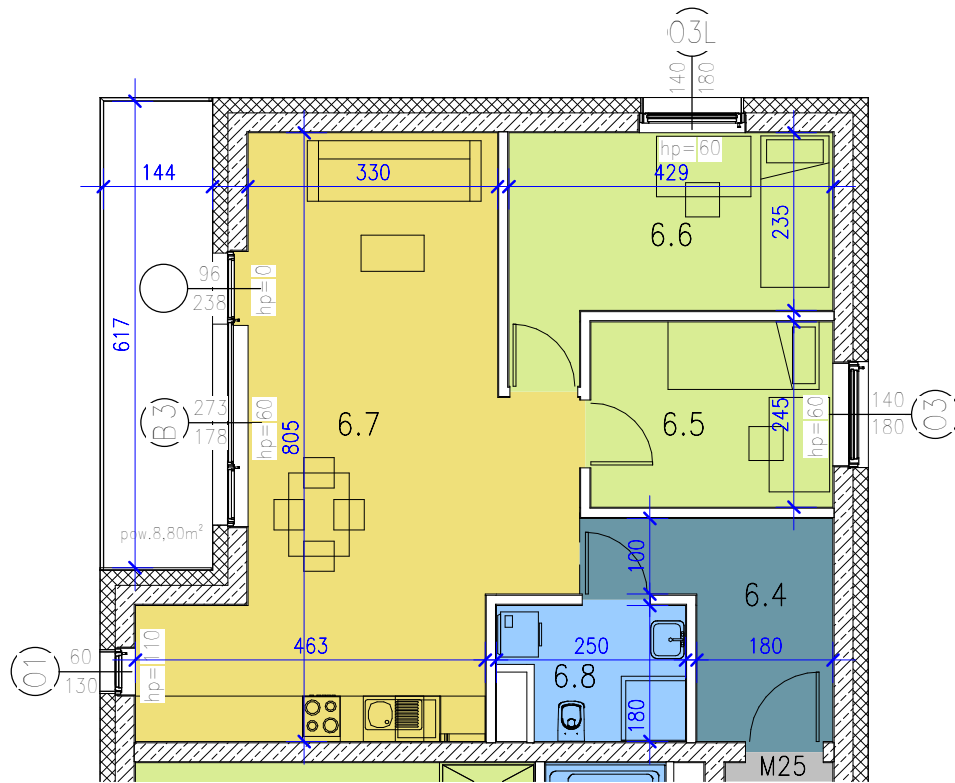

SPRZEDAŻ MIESZKAŃ - KRAKÓW, UL. REDUTA 26c/3, tel. 12 446 46 78, +48 513 091 764

M25		
Nr	Nazwa	Powierzchnia
6.4	Przedpokój	6.86 m ²
6.5	Pokój	7.84 m ²
6.6	Pokój	11.01 m ²
6.7	salon z an.kuch.	31.75 m ²
6.8	łazienka	3.99 m ²
Suma:		61.45 m ²