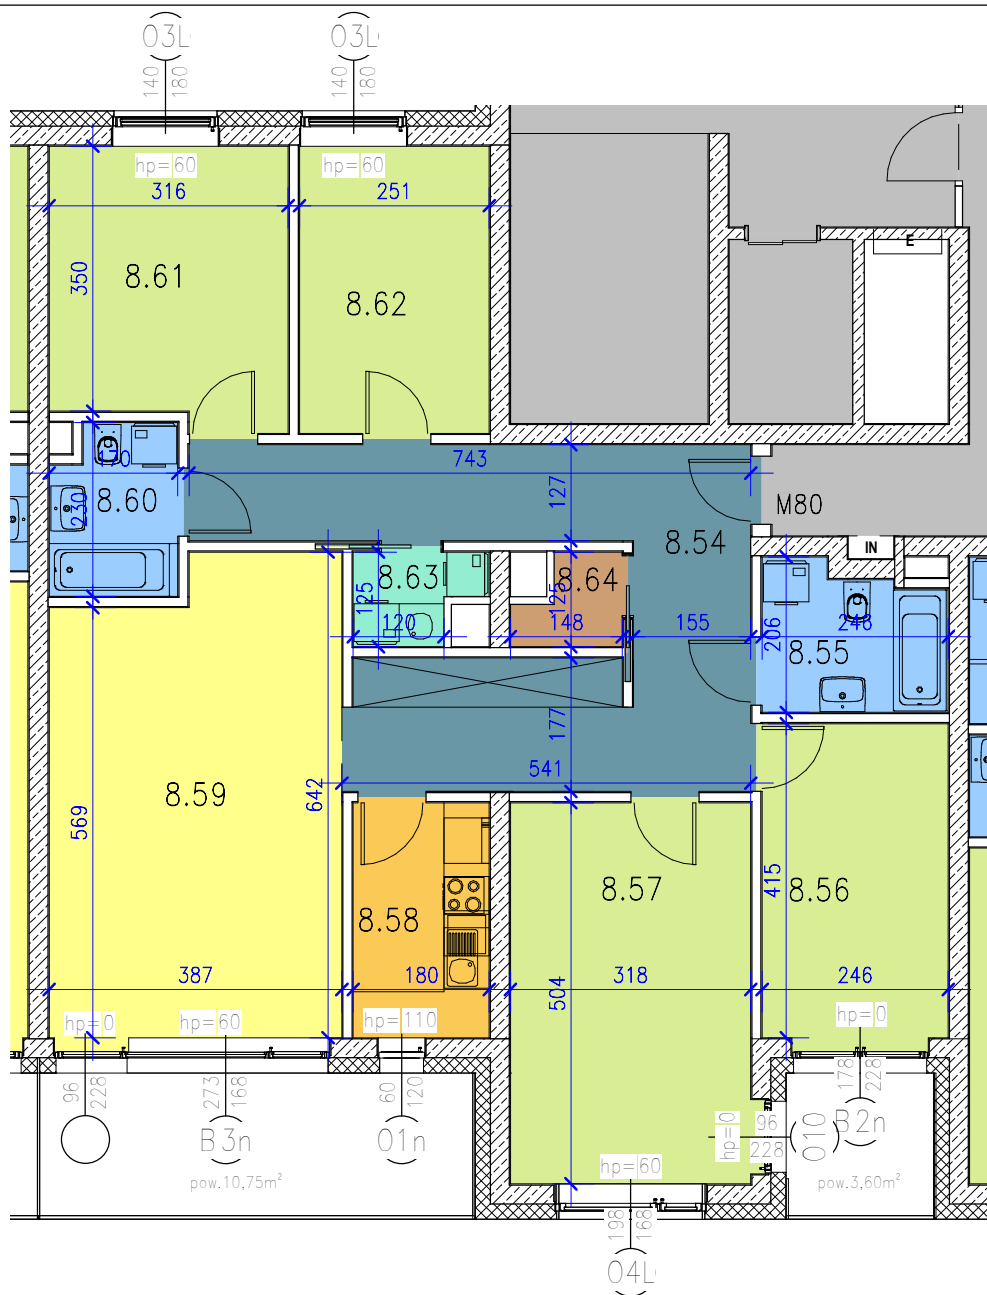

SPRZEDAŻ MIESZKAŃ - KRAKÓW, UL. REDUTA 26c/3, tel. 12 446 46 78, +48 513 091 764

M80		
Nr	Nazwa	Powierzchnia
8.54	Przedpokój	21.19 m <sup>2</sup>
8.55	łazienka	4.49 m <sup>2</sup>
8.56	Pokój	10.22 m <sup>2</sup>
8.57	Pokój	16.02 m <sup>2</sup>
8.58	kuchnia	5.59 m <sup>2</sup>
8.59	salon	23.49 m <sup>2</sup>
8.60	łazienka	3.66 m <sup>2</sup>
8.61	Pokój	11.46 m <sup>2</sup>
8.62	Pokój	9.53 m <sup>2</sup>
8.63	pralnia	1.85 m <sup>2</sup>
8.64	gardreoba	1.45 m <sup>2</sup>
Suma:		108.95 m <sup>2</sup>