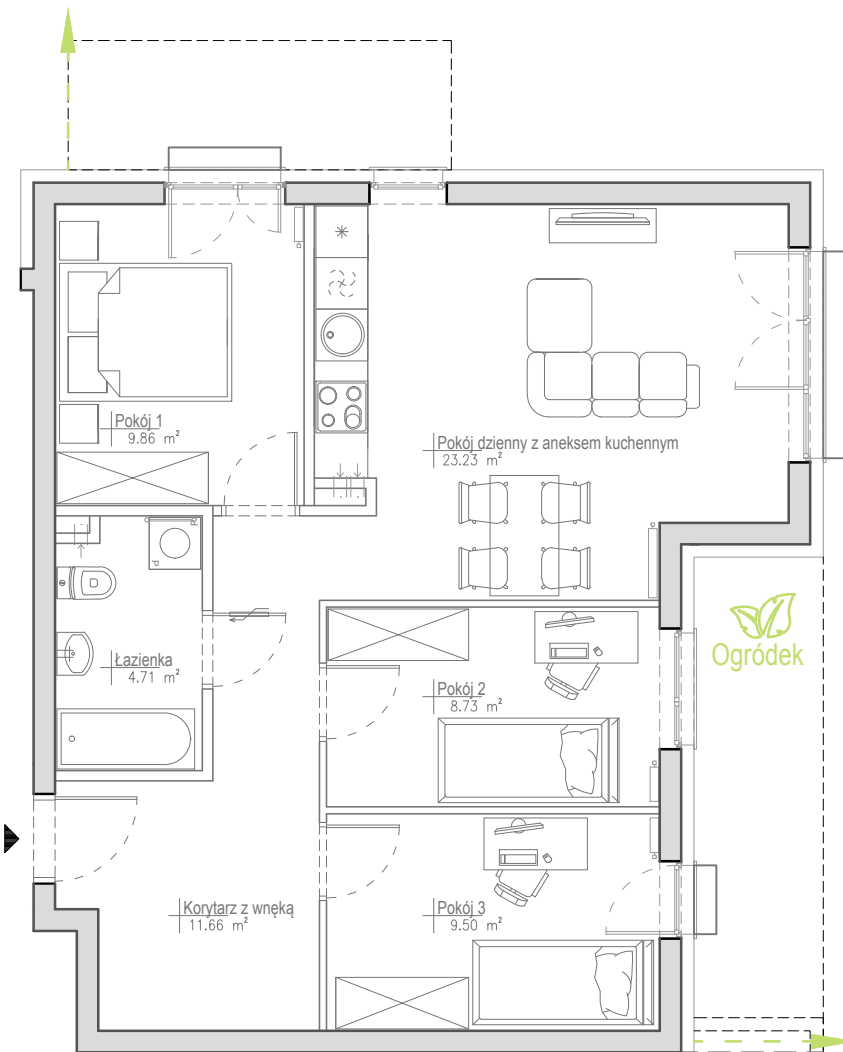

STRZESZYN^{^2}

Budynek A7 Mieszkanie A7.1

4P+AK + ogródek

Powierzchnia projektowana:

67,69 m²

PARTER

Osiedle mieszkaniowe
Strzeszyn^{^2}

Poznań, ul. J. W. Goethego 19K

Poniższe rysunki mają charakter poglądowy. Zastrzegamy sobie prawo do wprowadzenia zmian.
Powierzchnia pomieszczeń wyliczona została według normy PN-ISO 9836:1997
Wymiary pomieszczeń, które podano na rysunku, są w stanie surowym, niewykończonym.
Dla mebli wbudowanych pomiaru należy dokonać z natury.