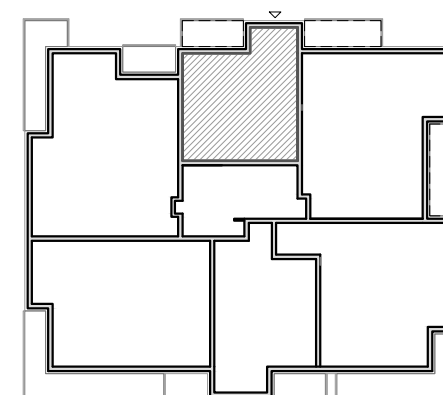

STRZESZYN^{^2}

Budynek A7 Mieszkanie A7.6

2P+AK

Powierzchnia projektowana:

42,60 m²

PIĘTRO 1.

Osiedle mieszkaniowe
Strzeszyn^{^2}

Poznań, ul. J. W. Goethego 19K

Ponizsze rysunki mają charakter poglądowy. Zastrzegamy sobie prawo do wprowadzenia zmian.
Powierzchnia pomieszczeń wyliczona została według normy PN-ISO 9836:1997
Wymiary pomieszczeń, które podano na rysunku, są w stanie surowym, niewykończonym.
Dla mebli wbudowanych pomiaru należy dokonać z natury.