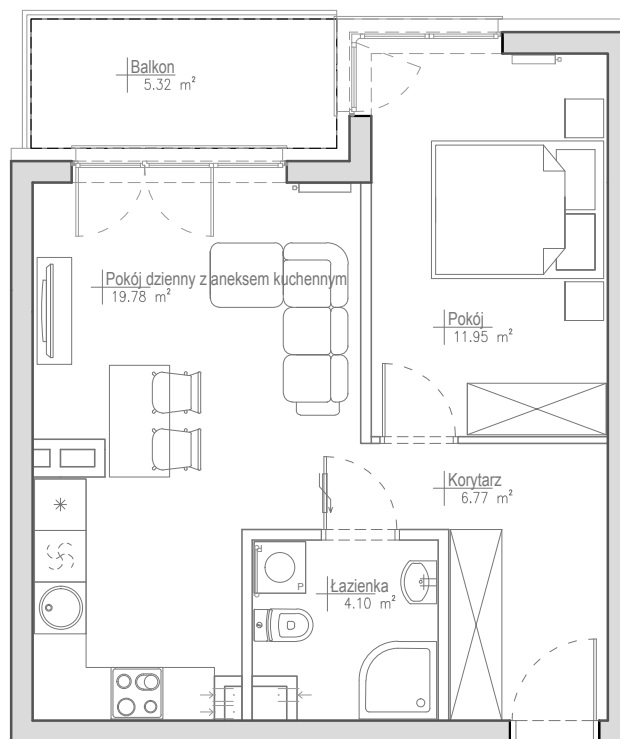

STRZESZYN^{^2}

Budynek A7 Mieszkanie A7.6

2P+AK

Powierzchnia projektowana:

42,60 m²

PIĘTRO 1.

Osiedle mieszkaniowe
Strzeszyn^{^2}

Poznań, ul. J. W. Goethego 19K

Ponizsze rysunki mają charakter poglądowy. Zastrzegamy sobie prawo do wprowadzenia zmian.
Powierzchnia pomieszczeń wyliczona została według normy PN-ISO 9836:1997
Wymiary pomieszczeń, które podano na rysunku, są w stanie surowym, niewykończonym.
Dla mebli wbudowanych pomiaru należy dokonać z natury.