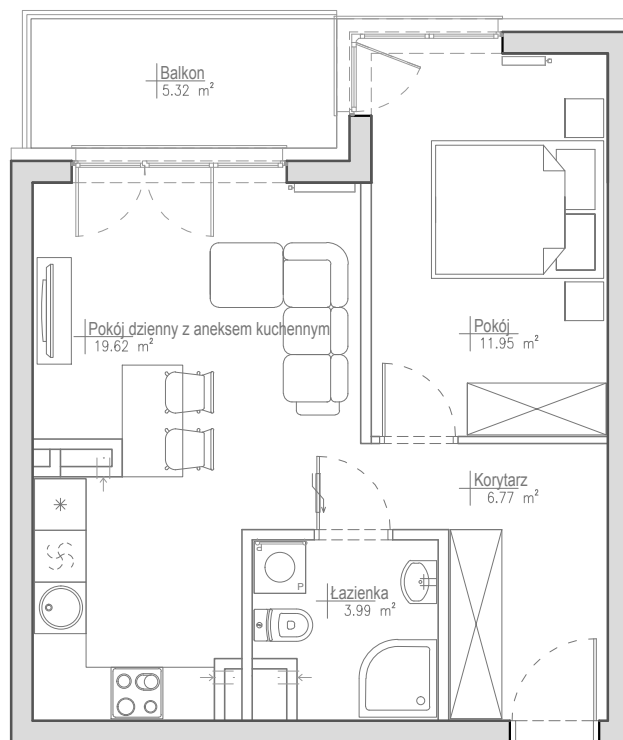

STRZESZYN^{^2}

Budynek A7 Mieszkanie A7.12

2P+AK

Powierzchnia projektowana:

42,33 m²

PIĘTRO 2.

Osiedle mieszkaniowe
Strzeszyn^{^2}

Poznań, ul. J. W. Goethego 19K

Ponizsze rysunki mają charakter poglądowy. Zastrzegamy sobie prawo do wprowadzenia zmian.
Powierzchnia pomieszczeń wyliczona została według normy PN-ISO 9836:1997
Wymiary pomieszczeń, które podano na rysunku, są w stanie surowym, niewykończonym.
Dla mebli wbudowanych pomiaru należy dokonać z natury.