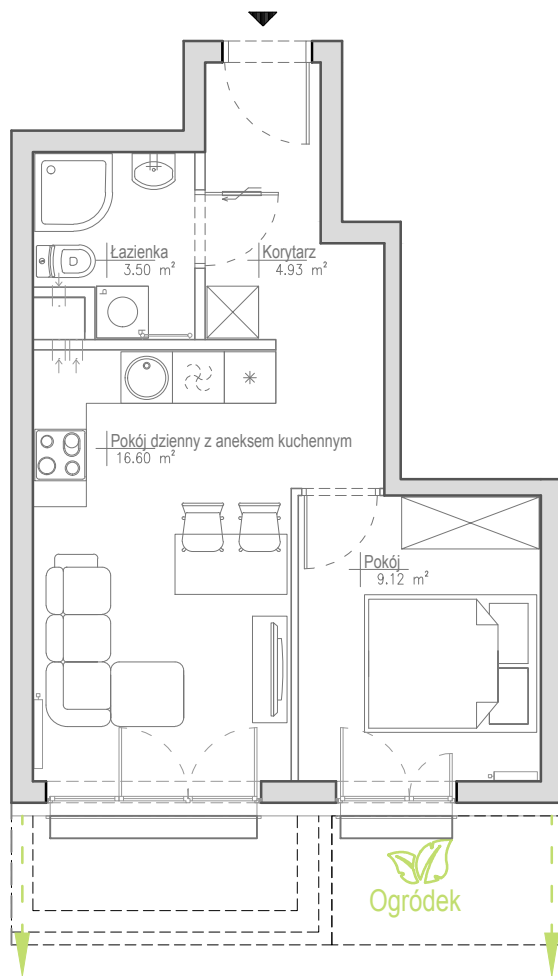

STRZESZYN^{^2}

Budynek A7 Mieszkanie A7.3

2P+AK + ogródek

Powierzchnia projektowana:

34,15 m²

PARTER

Osiedle mieszkaniowe
Strzeszyn^{^2}

Poznań, ul. J. W. Goethego 19K

Ponizsze rysunki mają charakter poglądowy. Zastrzegamy sobie prawo do wprowadzenia zmian.
Powierzchnia pomieszczeń wyliczona została według normy PN-ISO 9836:1997
Wymiary pomieszczeń, które podano na rysunku, są w stanie surowym, niewykończonym.
Dla mebli wbudowanych pomiaru należy dokonać z natury.