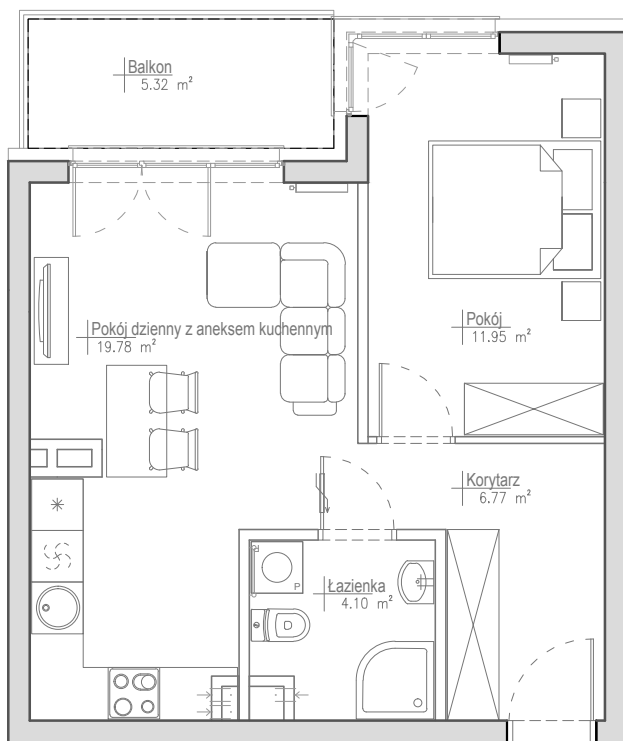

STRZESZYN^{^2}

Budynek A6 Mieszkanie **A6.6**

2P+AK

Powierzchnia projektowana:

42,60 m²

PIĘTRO 1.

Osiedle mieszkaniowe
Strzeszyn^{^2}

Poznań, ul. J. W. Goethego 19J

Ponizsze rysunki mają charakter poglądowy. Zastrzegamy sobie prawo do wprowadzenia zmian.
Powierzchnia pomieszczeń wyliczona została według normy PN-ISO 9836:1997
Wymiary pomieszczeń, które podano na rysunku, są w stanie surowym, niewykończonym.
Dla mebli wbudowanych pomiaru należy dokonać z natury.