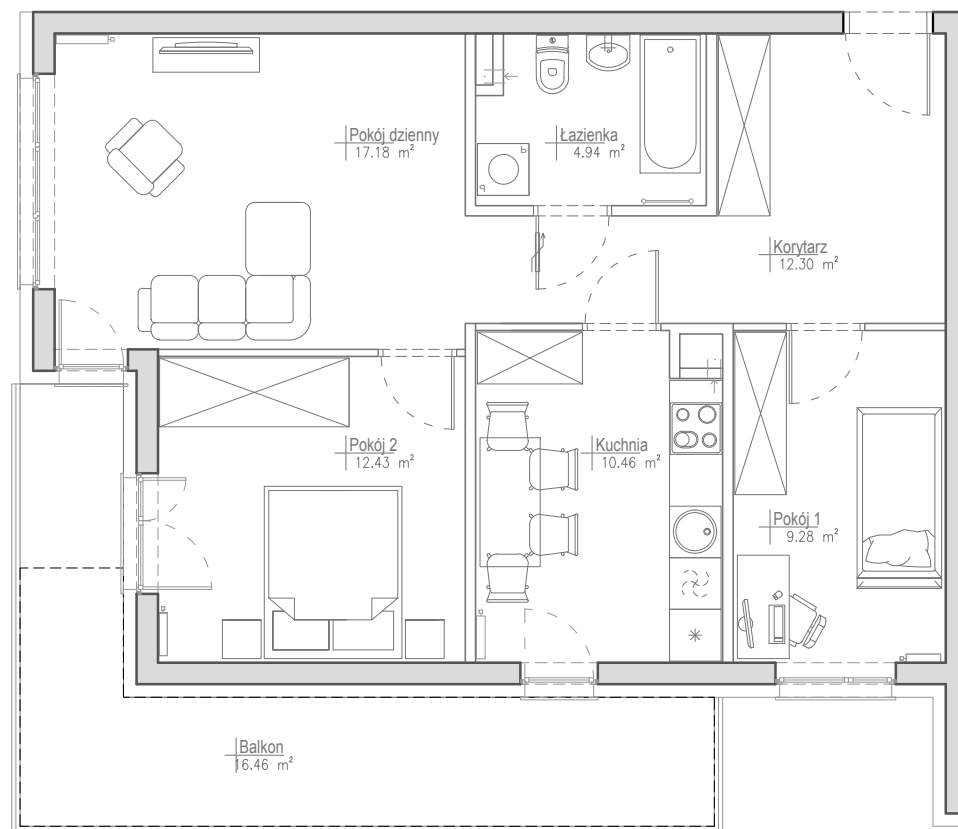

STRZESZYN²

Budynek A7 Mieszkanie A7.10

3P+K

Powierzchnia projektowana:

66,59 m²

PIĘTRO 1.

Osiedle mieszkaniowe
Strzeszyn²

Poznań, ul. J. W. Goethego 19K

Poniższe rysunki mają charakter poglądowy. Zastrzegamy sobie prawo do wprowadzenia zmian.
Powierzchnia pomieszczeń wyliczona została według normy PN-ISO 9836:1997
Wymiary pomieszczeń, które podano na rysunku, są w stanie surowym, niewykończonym.
Dla mebli wbudowanych pomiaru należy dokonać z natury.