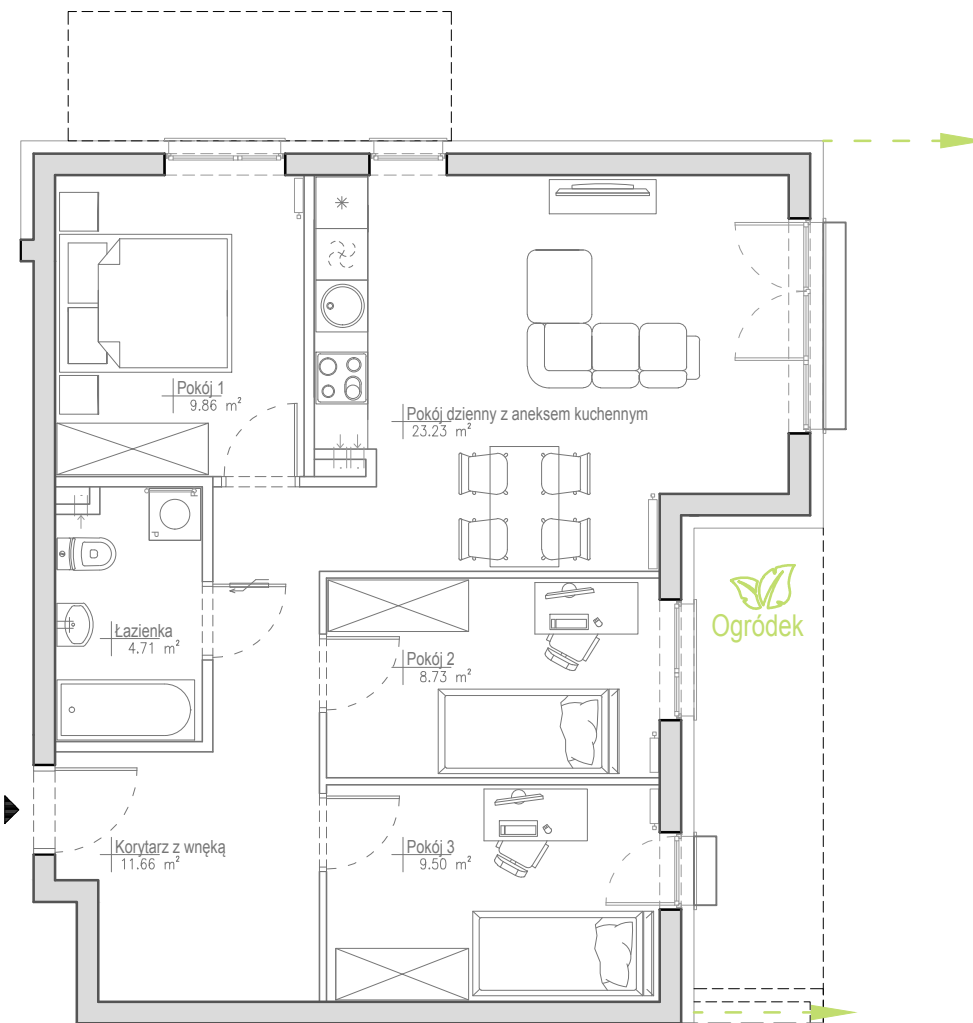

STRZESZYN^{^2}

Budynek A6 Mieszkanie A6.1

4P+AK + ogródek

Powierzchnia projektowana:

67,69 m²

PARTER

Osiedle mieszkaniowe
Strzeszyn^{^2}

Poznań, ul. J. W. Goethego 19J

Poniższe rysunki mają charakter poglądowy. Zastrzegamy sobie prawo do wprowadzenia zmian.
Powierzchnia pomieszczeń wyliczona została według normy PN-ISO 9836:1997
Wymiary pomieszczeń, które podano na rysunku, są w stanie surowym, niewykończonym.
Dla mebli wbudowanych pomiaru należy dokonać z natury.