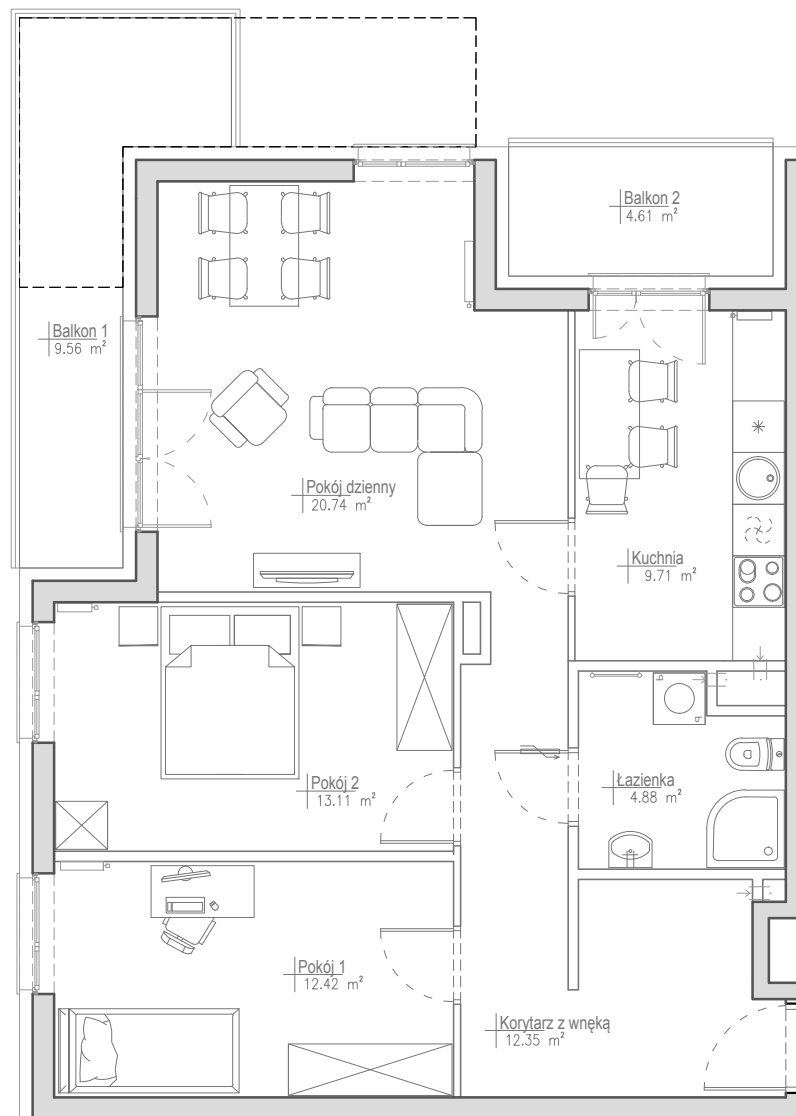

STRZESZYN^{^2}

Budynek A6 Mieszkanie A6.11

3P+K

Powierzchnia projektowana:

73,21 m²

PIĘTRO 1.

Osiedle mieszkaniowe
Strzeszyn^{^2}

Poznań, ul. J. W. Goethego 19J

Ponizsze rysunki mają charakter poglądowy. Zastrzegamy sobie prawo do wprowadzenia zmian.
Powierzchnia pomieszczeń wyliczona została według normy PN-ISO 9836:1997
Wymiary pomieszczeń, które podano na rysunku, są w stanie surowym, niewykończonym.
Dla mebli wbudowanych pomiaru należy dokonać z natury.