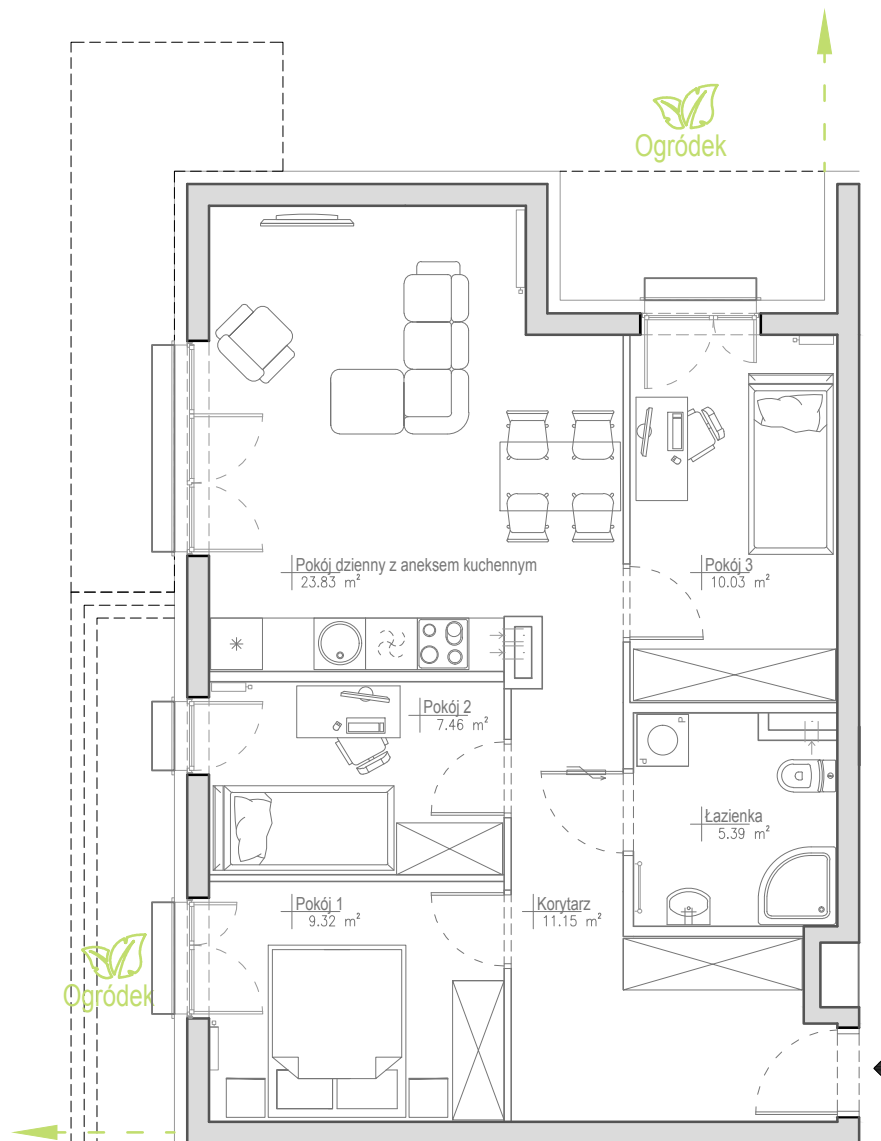

STRZESZYN^{^2}

Budynek A6 Mieszkanie A6.5

4P+AK + ogródek

Powierzchnia projektowana:

67,18 m²

PARTER

Osiedle mieszkaniowe
Strzeszyn^{^2}

Poznań, ul. J. W. Goethego 19J

Poniższe rysunki mają charakter poglądowy. Zastrzegamy sobie prawo do wprowadzenia zmian.
Powierzchnia pomieszczeń wycieczona została według normy PN-ISO 9836:1997
Wymiary pomieszczeń, które podano na rysunku, są w stanie surowym, niewykończonym.
Dla mebli wbudowanych pomiaru należy dokonać z natury.