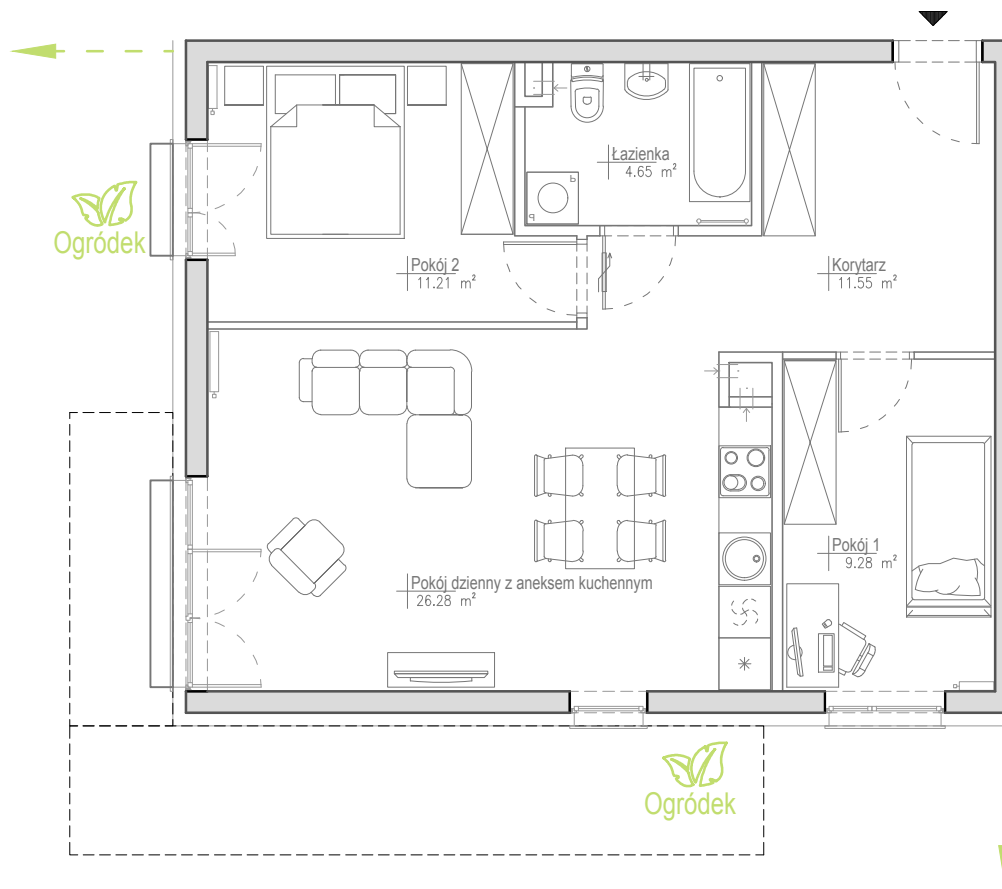

# STRZESZYN<sup>^2</sup>

## Budynek A7 Mieszkanie A7.4

3P+AK + ogródek

Powierzchnia projektowana:

**62,97 m<sup>2</sup>**

**PARTER**

Osiedle mieszkaniowe  
**Strzeszyn<sup>^2</sup>**

Poznań, ul. J. W. Goethego 19K

Poniższe rysunki mają charakter poglądowy. Zastrzegamy sobie prawo do wprowadzenia zmian.  
Powierzchnia pomieszczeń wycieczona została według normy PN-ISO 9836:1997  
Wymiary pomieszczeń, które podano na rysunku, są w stanie surowym, niewykończonym.  
Dla mebli wbudowanych pomiaru należy dokonać z natury.