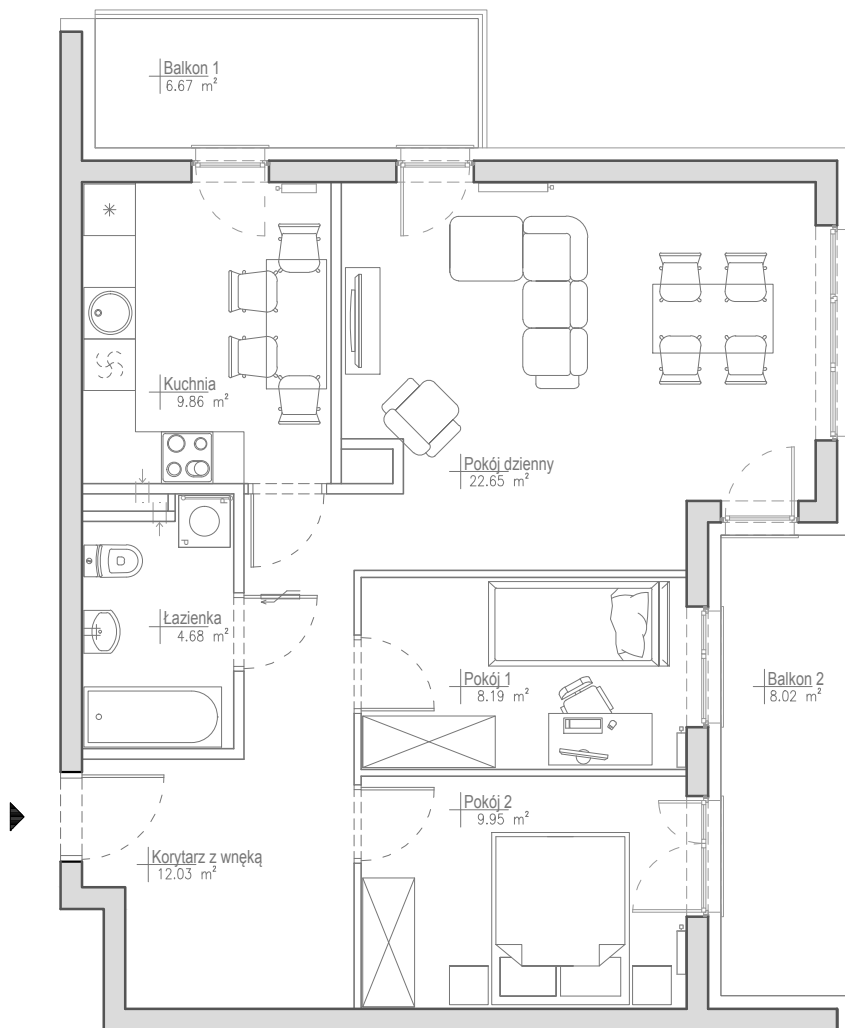

STRZESZYN^{^2}

Budynek A6 Mieszkanie A6.13

3P+K

Powierzchnia projektowana:

67,36 m²

PIĘTRO 2.

Osiedle mieszkaniowe
Strzeszyn^{^2}

Poznań, ul. J. W. Goethego 19J

Ponizsze rysunki mają charakter poglądowy. Zastrzegamy sobie prawo do wprowadzenia zmian.
Powierzchnia pomieszczeń wyliczona została według normy PN-ISO 9836:1997
Wymiary pomieszczeń, które podano na rysunku, są w stanie surowym, niewykończonym.
Dla mebli wbudowanych pomiaru należy dokonać z natury.