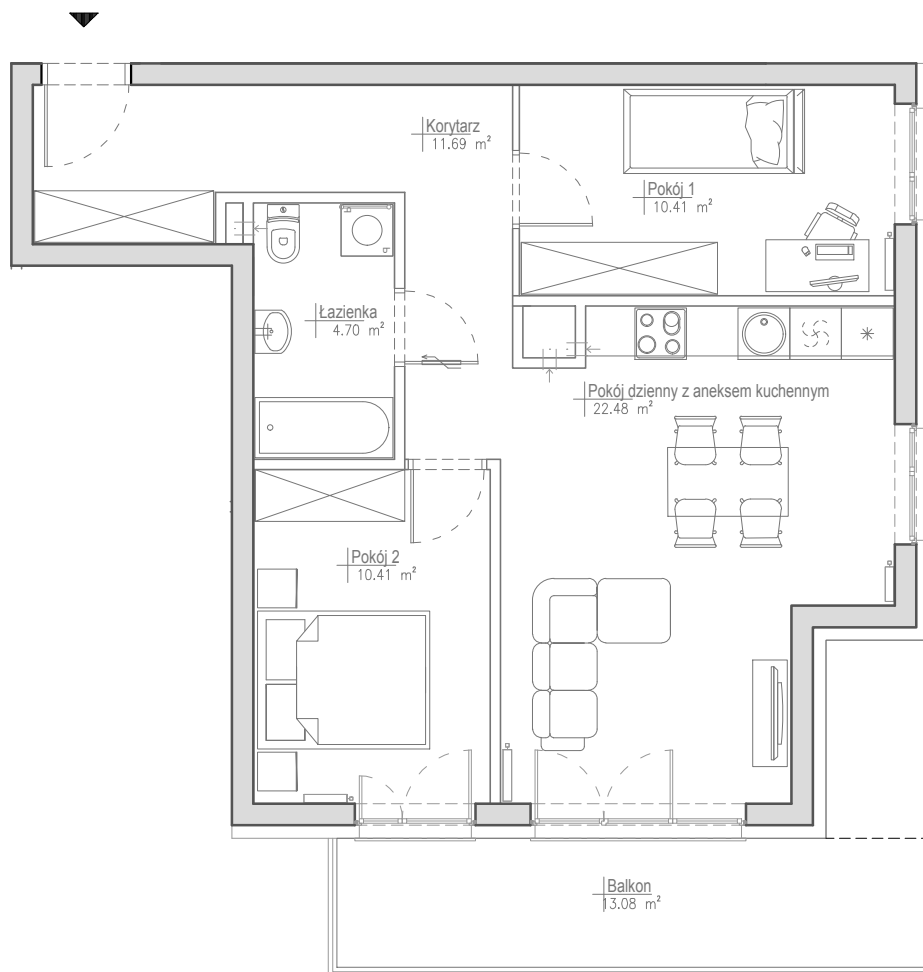

STRZESZYN^{^2}

Budynek A6 Mieszkanie A6.8

3P+AK

Powierzchnia projektowana:

59,69 m²

PIĘTRO 1.

Osiedle mieszkaniowe
Strzeszyn^{^2}

Poznań, ul. J. W. Goethego 19J

Poniższe rysunki mają charakter poglądowy. Zastrzegamy sobie prawo do wprowadzenia zmian.
Powierzchnia pomieszczeń wyliczona została według normy PN-ISO 9836:1997
Wymiary pomieszczeń, które podano na rysunku, są w stanie surowym, niewykończonym.
Dla mebli wbudowanych pomiaru należy dokonać z natury.