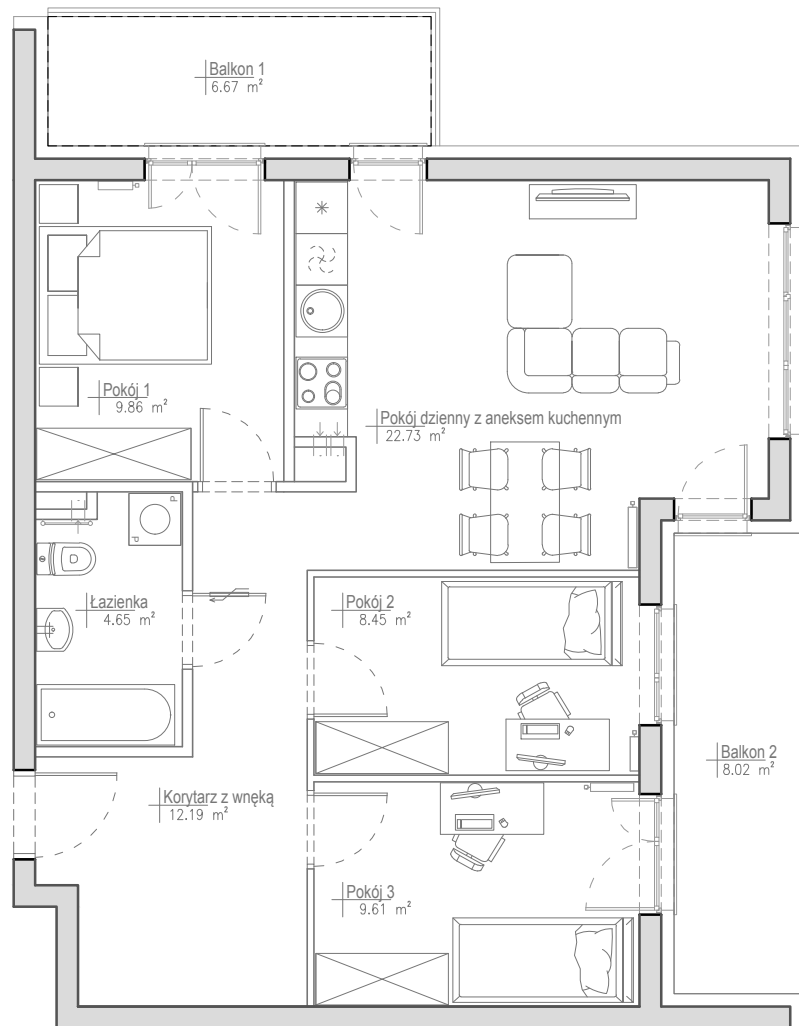

STRZESZYN^{^2}

Budynek A6 Mieszkanie **A6.7** 4P+AK

Powierzchnia projektowana:
67,49 m²

PIĘTRO 1.

Osiedle mieszkaniowe
Strzeszyn^{^2}

Poznań, ul. J. W. Goethego 19J

Ponizsze rysunki mają charakter poglądowy. Zastrzegamy sobie prawo do wprowadzenia zmian.
Powierzchnia pomieszczeń wyliczona została według normy PN-ISO 9836:1997
Wymiary pomieszczeń, które podano na rysunku, są w stanie surowym, niewykończonym.
Dla mebli wbudowanych pomiaru należy dokonać z natury.