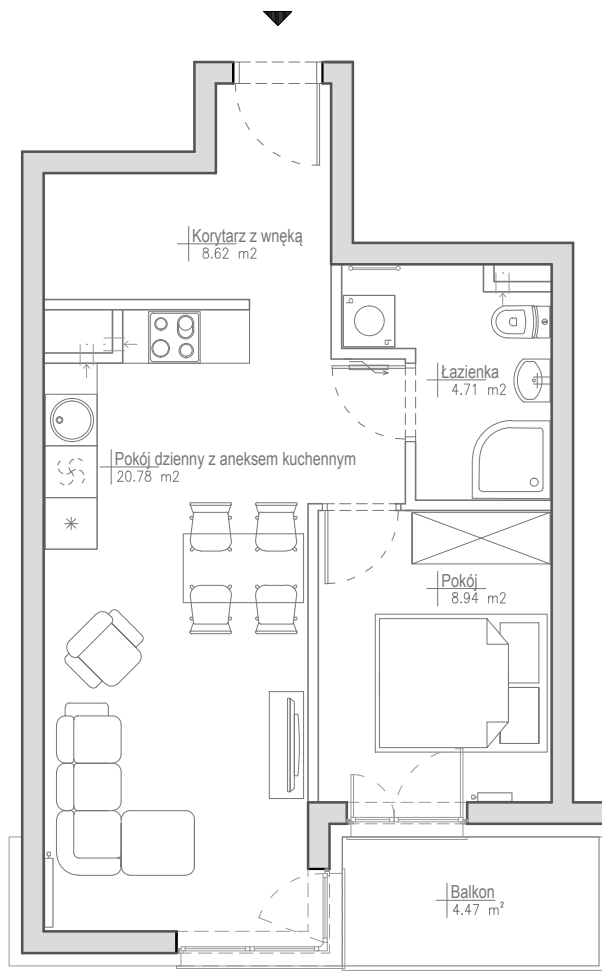

STRZESZYN^{^2}

Budynek A6 Mieszkanie A6.9

2P+AK

Powierzchnia projektowana:

43,05 m²

PIĘTRO 1.

Osiedle mieszkaniowe
Strzeszyn^{^2}

Poznań, ul. J. W. Goethego 19J

Ponizsze rysunki mają charakter poglądowy. Zastrzegamy sobie prawo do wprowadzenia zmian.
Powierzchnia pomieszczeń wyliczona została według normy PN-ISO 9836:1997
Wymiary pomieszczeń, które podano na rysunku, są w stanie surowym, niewykończonym.
Dla mebli wbudowanych pomiaru należy dokonać z natury.