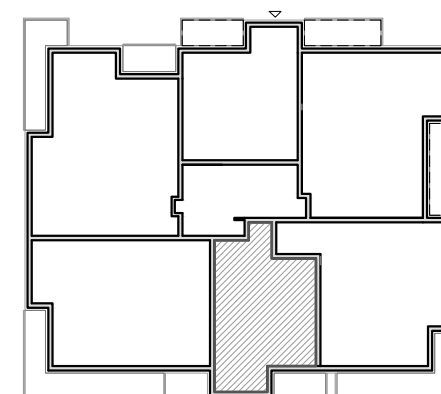

STRZESZYN^{^2}

Budynek A6 Mieszkanie A6.9

2P+AK

Powierzchnia projektowana:

43,05 m²

PIĘTRO 1.

Osiedle mieszkaniowe
Strzeszyn^{^2}

Poznań, ul. J. W. Goethego 19J

Ponizsze rysunki mają charakter poglądowy. Zastrzegamy sobie prawo do wprowadzenia zmian.
Powierzchnia pomieszczeń wyliczona została według normy PN-ISO 9836:1997
Wymiary pomieszczeń, które podano na rysunku, są w stanie surowym, niewykończonym.
Dla mebli wbudowanych pomiaru należy dokonać z natury.