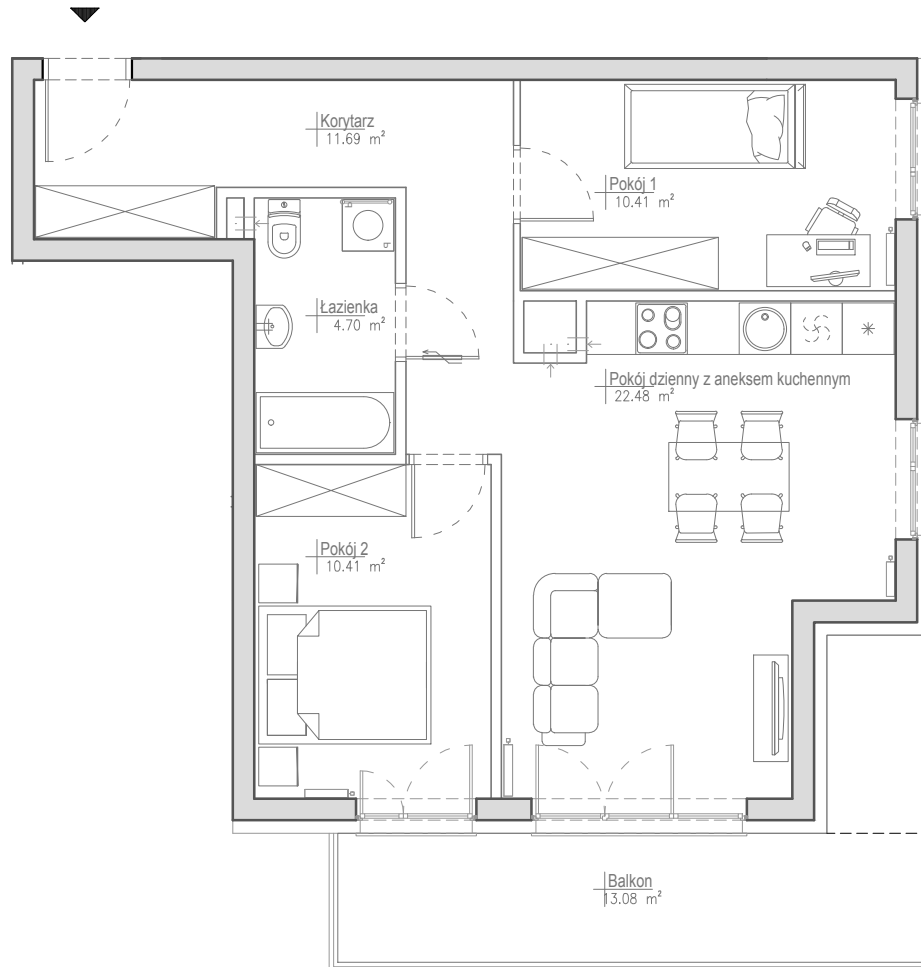

STRZESZYN^{^2}

Budynek A7 Mieszkanie A7.8

3P+AK

Powierzchnia projektowana:

59,69 m²

PIĘTRO 1.

Osiedle mieszkaniowe
Strzeszyn^{^2}

Poznań, ul. J. W. Goethego 19K

Ponizsze rysunki mają charakter poglądowy. Zastrzegamy sobie prawo do wprowadzenia zmian.
Powierzchnia pomieszczeń wyliczona została według normy PN-ISO 9836:1997
Wymiary pomieszczeń, które podano na rysunku, są w stanie surowym, niewykończonym.
Dla mebli wbudowanych pomiaru należy dokonać z natury.