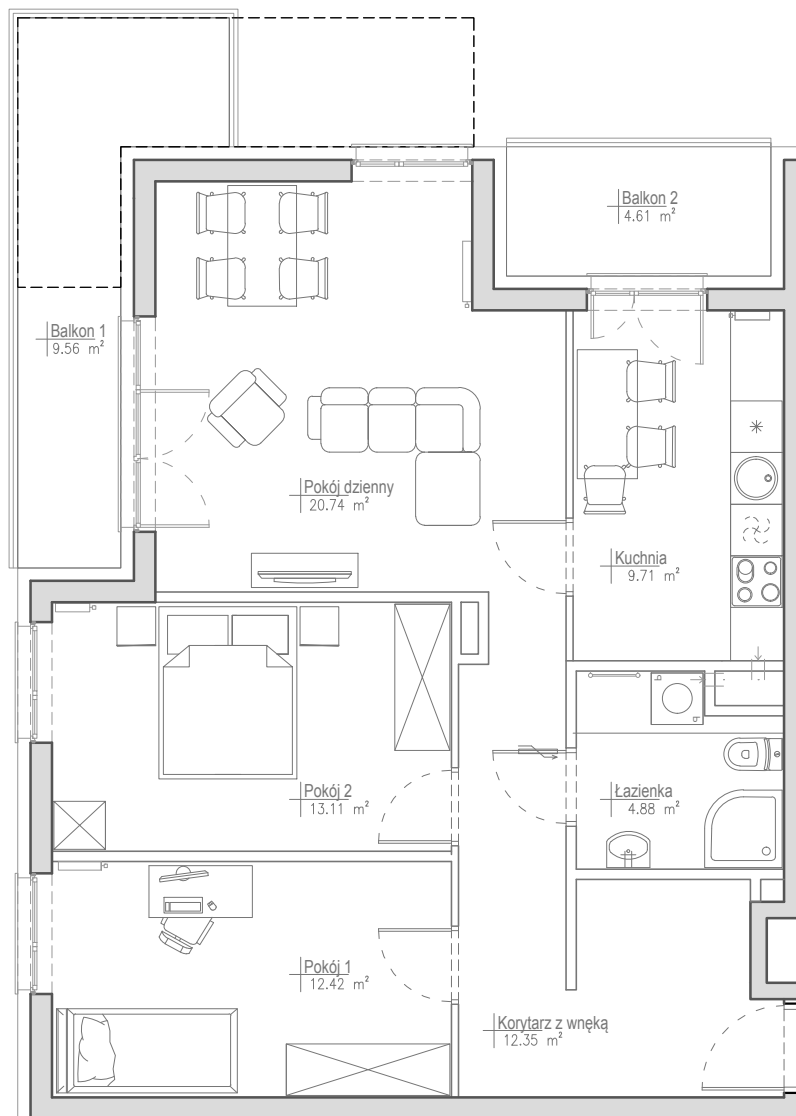

STRZESZYN^{^2}

Budynek A7 Mieszkanie A7.11

3P+K

Powierzchnia projektowana:

73,21 m²

PIĘTRO 1.

Osiedle mieszkaniowe
Strzeszyn^{^2}

Poznań, ul. J. W. Goethego 19K

Ponizsze rysunki mają charakter poglądowy. Zastrzegamy sobie prawo do wprowadzenia zmian.
Powierzchnia pomieszczeń wyliczona została według normy PN-ISO 9836:1997
Wymiary pomieszczeń, które podano na rysunku, są w stanie surowym, niewykończonym.
Dla mebli wbudowanych pomiaru należy dokonać z natury.