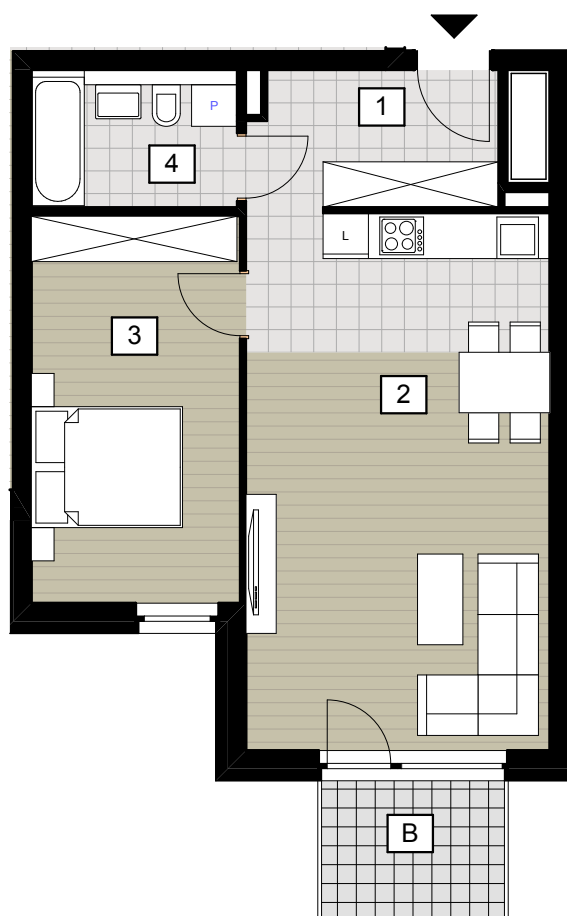

BUDYNEK WIELORODZINNY
PRZY UL. ZAKŁADOWEJ
W SZCZECINIE

Mieszkanie nr: 11
Kondygnacja: Piętro I
Ilość pokoi: 2
+ aneks kuchenny

Pow. użytkowa 52,81m²

1 Przedpokój	5,73m ²
2 Pokój dzienny + aneks	28,36m ²
3 Sypialnia	13,90m ²
4 Łazienka	4,82m ²
+ Balkon	4,36m ²

UL. ZAKŁADOWA