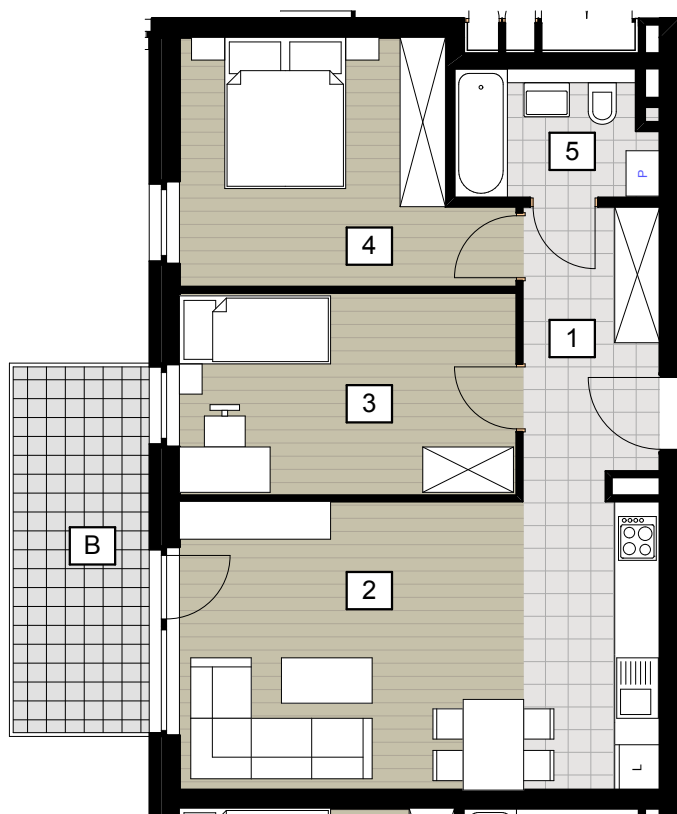

BUDYNEK WIELORODZINNY  
PRZY UL. ZAKŁADOWEJ  
W SZCZECINIE

**Mieszkanie nr:** 18  
Kondygnacja: Piętro I  
Ilość pokoi: 3  
+ aneks kuchenny

**Pow. użytkowa** 59,05m<sup>2</sup>

1 Przedpokój	6,66m <sup>2</sup>
2 Pokój dzienny + aneks	23,99m <sup>2</sup>
3 Sypialnia	11,74m <sup>2</sup>
4 Sypialnia	12,38m <sup>2</sup>
5 Łazienka	4,28m <sup>2</sup>
+ Balkon	8,71m <sup>2</sup>