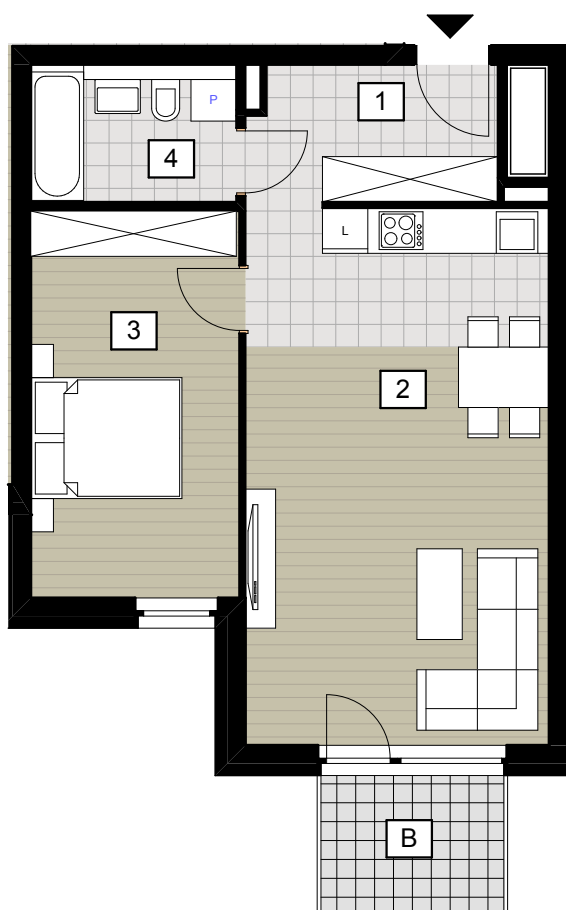

BUDYNEK WIELORODZINNY
PRZY UL. ZAKŁADOWEJ
W SZCZECINIE

Mieszkanie nr: 11
Kondygnacja: Piętro I
Ilość pokoi: 2
+ aneks kuchenny

Pow. użytkowa 52,81m²

| | |
|-------------------------|---------------------|
| 1 Przedpokój | 5,73m ² |
| 2 Pokój dzienny + aneks | 28,36m ² |
| 3 Sypialnia | 13,90m ² |
| 4 Łazienka | 4,82m ² |
| + Balkon | 4,36m ² |

UL.
ZAKŁADOWA