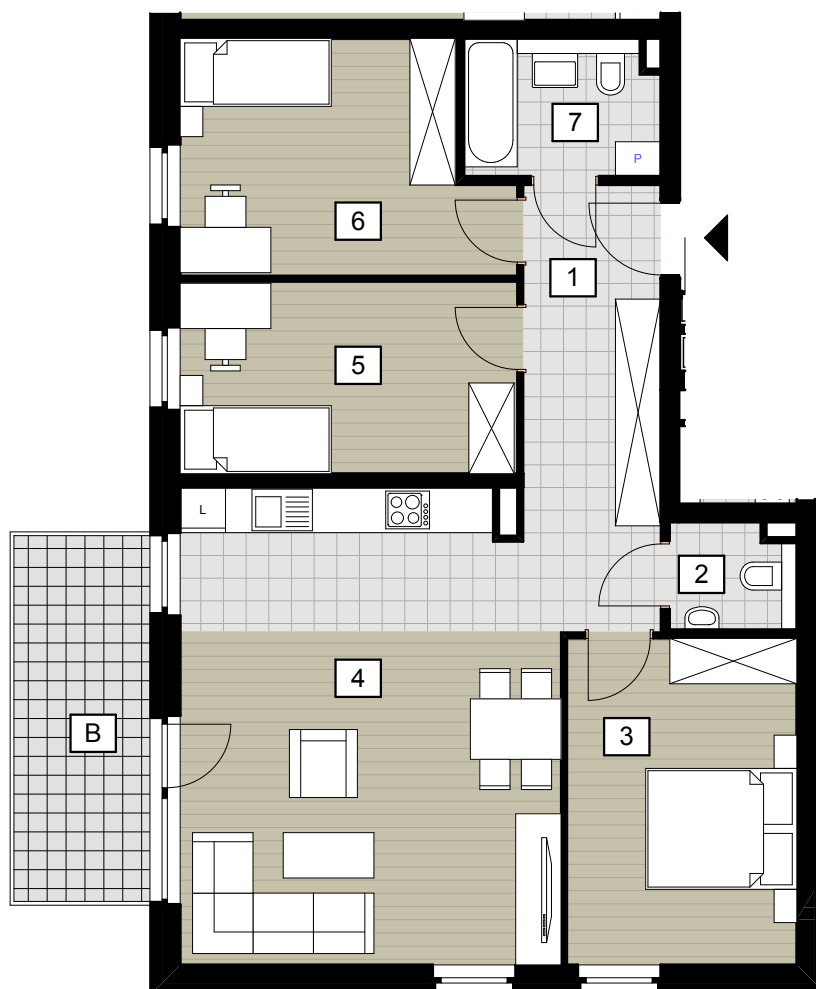

MAŁE POGODNO

BUDYNEK WIELORODZINNY
PRZY UL. ZAKŁADOWEJ
W SZCZECINIE

Mieszkanie nr: 17
Kondygnacja: Piętro I
Ilość pokoi: 4
+ aneks kuchenny

Pow. użytkowa 83,71m²

1 Przedpokój	10,27m ²
2 WC	2,16m ²
3 Sypialnia	12,91m ²
4 Pokój dzienny + aneks	30,59m ²
5 Sypialnia	11,12m ²
6 Sypialnia	12,19m ²
7 Łazienka	4,47m ²
+ Balkon	8,71m ²

UL. ZAKŁADOWA