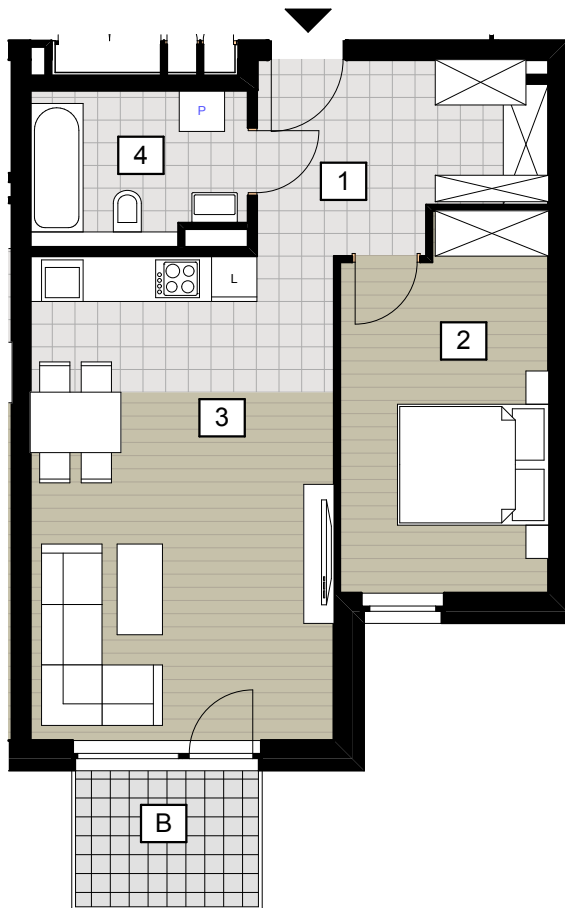

MAŁE POGODNO

BUDYNEK WIELORODZINNY
PRZY UL. ZAKŁADOWEJ
W SZCZECINIE

Mieszkanie nr: 10
Kondygnacja: Piętro I
Ilość pokoi: 2
+ aneks kuchenny

Pow. użytkowa 52,50m²

1 Przedpokój	8,58m ²
2 Sypialnia	12,90m ²
3 Pokój dzienny + aneks	25,47m ²
4 Łazienka	5,55m ²
+ Balkon	4,36m ²

UL.
ZAKŁADOWA