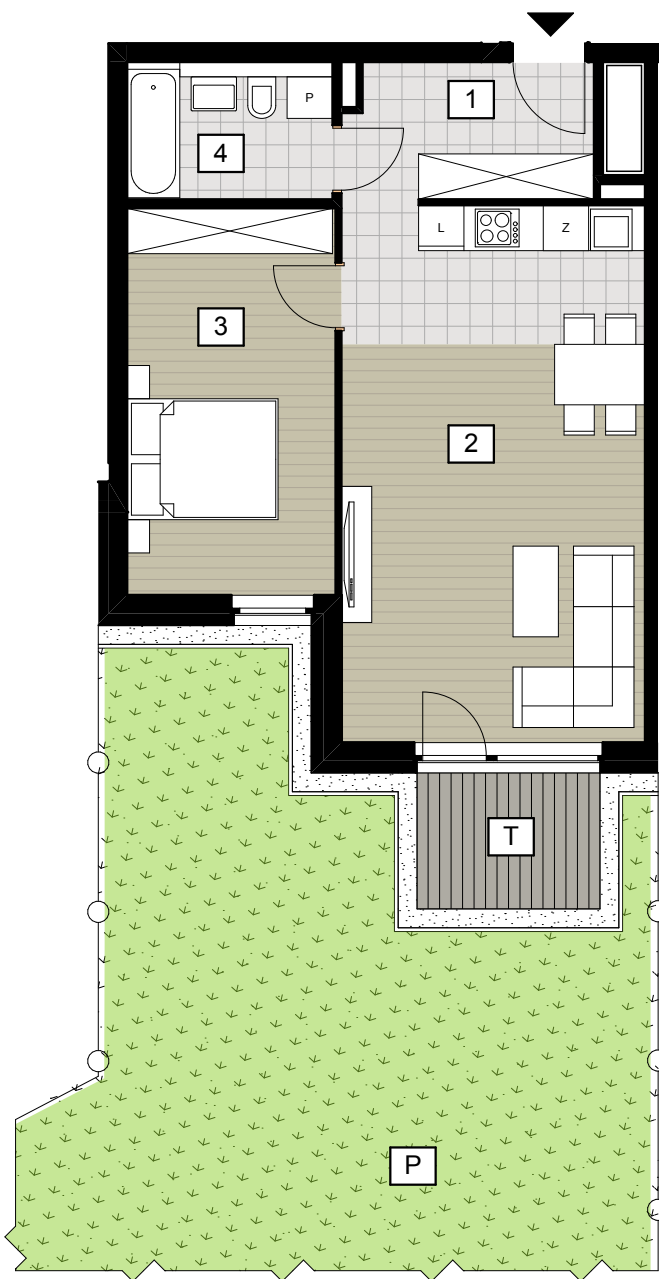

MAŁE POGODNO

**BUDYNEK WIELORODZINNY
PRZY UL. ZAKŁADOWEJ
W SZCZECINIE**

Mieszkanie nr: 02
Kondygnacja: Parter
Ilość pokoi: 2
+ aneks kuchenny

Pow. użytkowa 52,81m²

- 1 Przedpokój 5,73m²
- 2 Pokój dzienny + aneks 28,36m²
- 3 Sypialnia 13,90m²
- 4 Łazienka 4,82m²
- + Taras 4,36m²
- + Przedogródek 93,76m²

SKALA 1:100