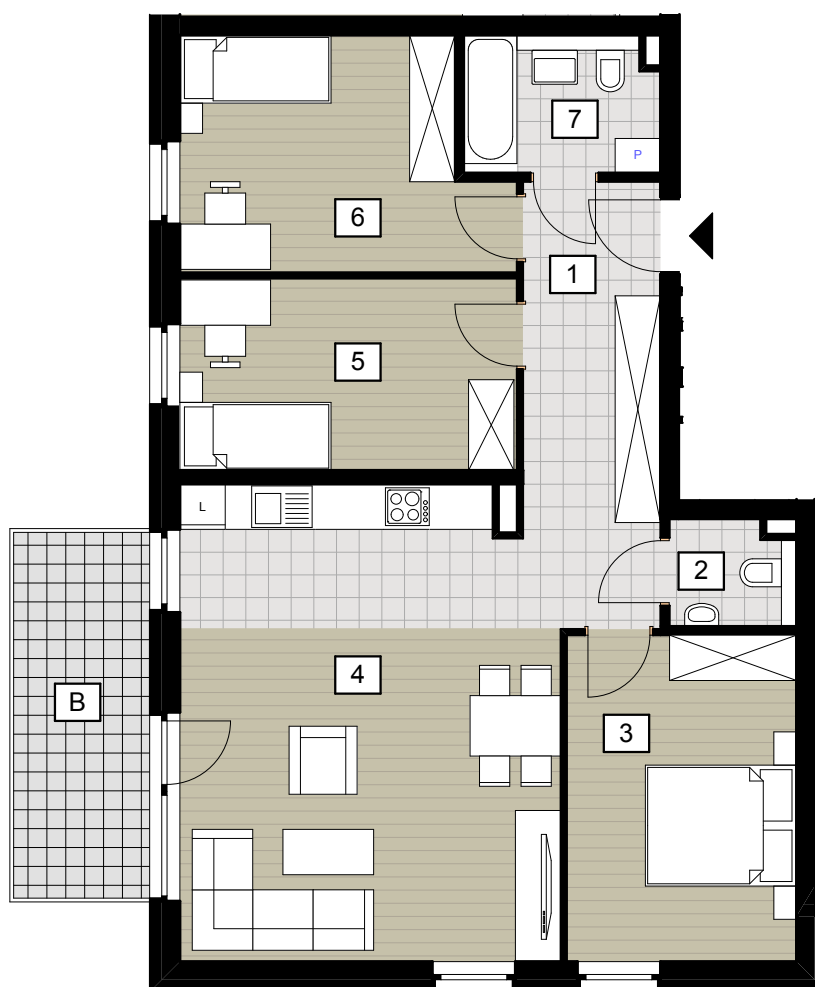

MAŁE POGODNO

BUDYNEK WIELORODZINNY
PRZY UL. ZAKŁADOWEJ
W SZCZECINIE

Mieszkanie nr: 26
Kondygnacja: Piętro II
Ilość pokoi: 4
+ aneks kuchenny

Pow. użytkowa 83,71m²

1 Przedpokój	10,27m ²
2 WC	2,16m ²
3 Sypialnia	12,91m ²
4 Pokój dzienny + aneks	30,59m ²
5 Sypialnia	11,12m ²
6 Sypialnia	12,19m ²
7 Łazienka	4,47m ²
+ Balkon	8,71m ²

UL. ZAKŁADOWA