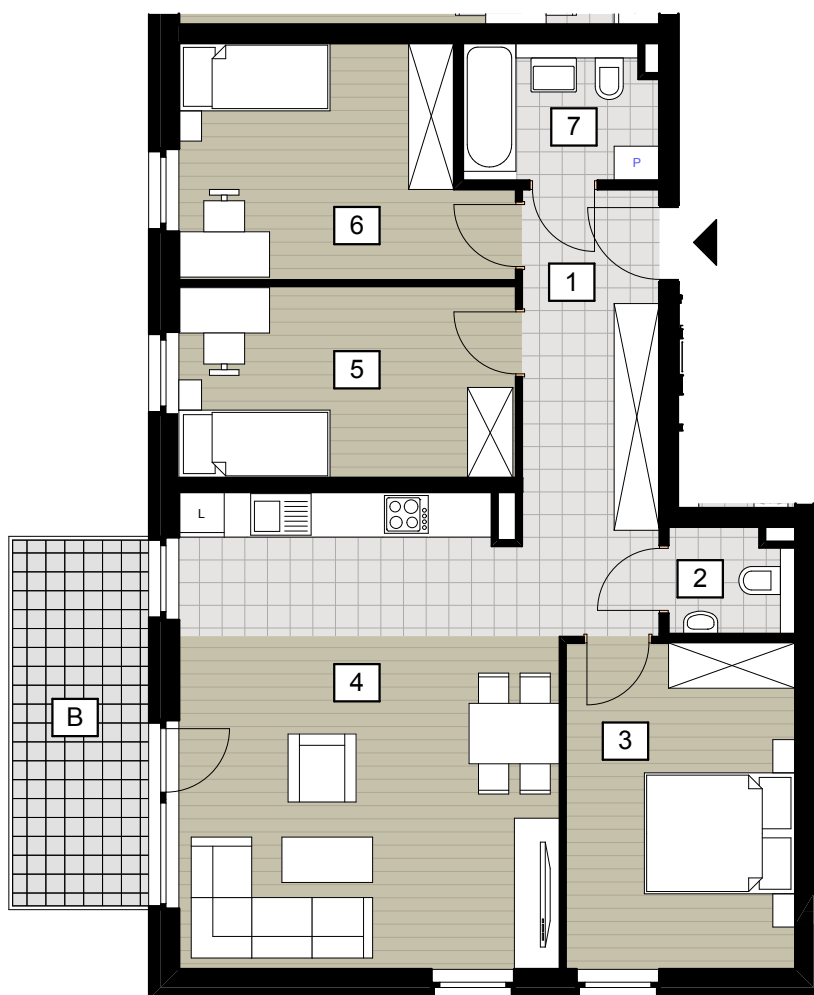

MAŁE POGODNO

**BUDYNEK WIELORODZINNY
PRZY UL. ZAKŁADOWEJ
W SZCZECINIE**

Mieszkanie nr: 34
Kondygnacja: Piętro III
Ilość pokoi: 4
+ aneks kuchenny

Pow. użytkowa 83,71m²

1 Przedpokój	10,27m ²
2 WC	2,16m ²
3 Sypialnia	12,91m ²
4 Pokój dzienny + aneks	30,59m ²
5 Sypialnia	11,12m ²
6 Sypialnia	12,19m ²
7 Łazienka	4,47m ²
+ Balkon	8,71m ²

UL. ZAKŁADOWA