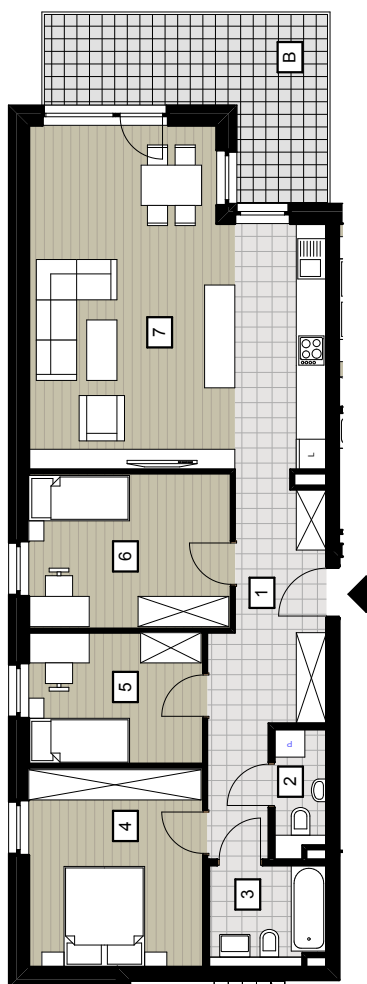

BUDYNEK WIELORODZINNY  
PRZY UL. ZAKŁADOWEJ  
W SZCZECINIE

**Mieszkanie nr:** 22  
**Kondygnacja:** Piętro II  
**Ilość pokoi:** 4  
+ aneks kuchenny

**Pow. użytkowa** 89,93m<sup>2</sup>

1 Przedpokój	12,90m <sup>2</sup>
2 WC	2,42m <sup>2</sup>
3 Łazienka	4,44m <sup>2</sup>
4 Sypialnia	13,48m <sup>2</sup>
5 Sypialnia	8,82m <sup>2</sup>
6 Sypialnia	12,14m <sup>2</sup>
7 Pokój dzienny + aneks	35,73m <sup>2</sup>
+ Balkon	13,63m <sup>2</sup>

SKALA 1:150

UL.  
ZAKŁADOWA