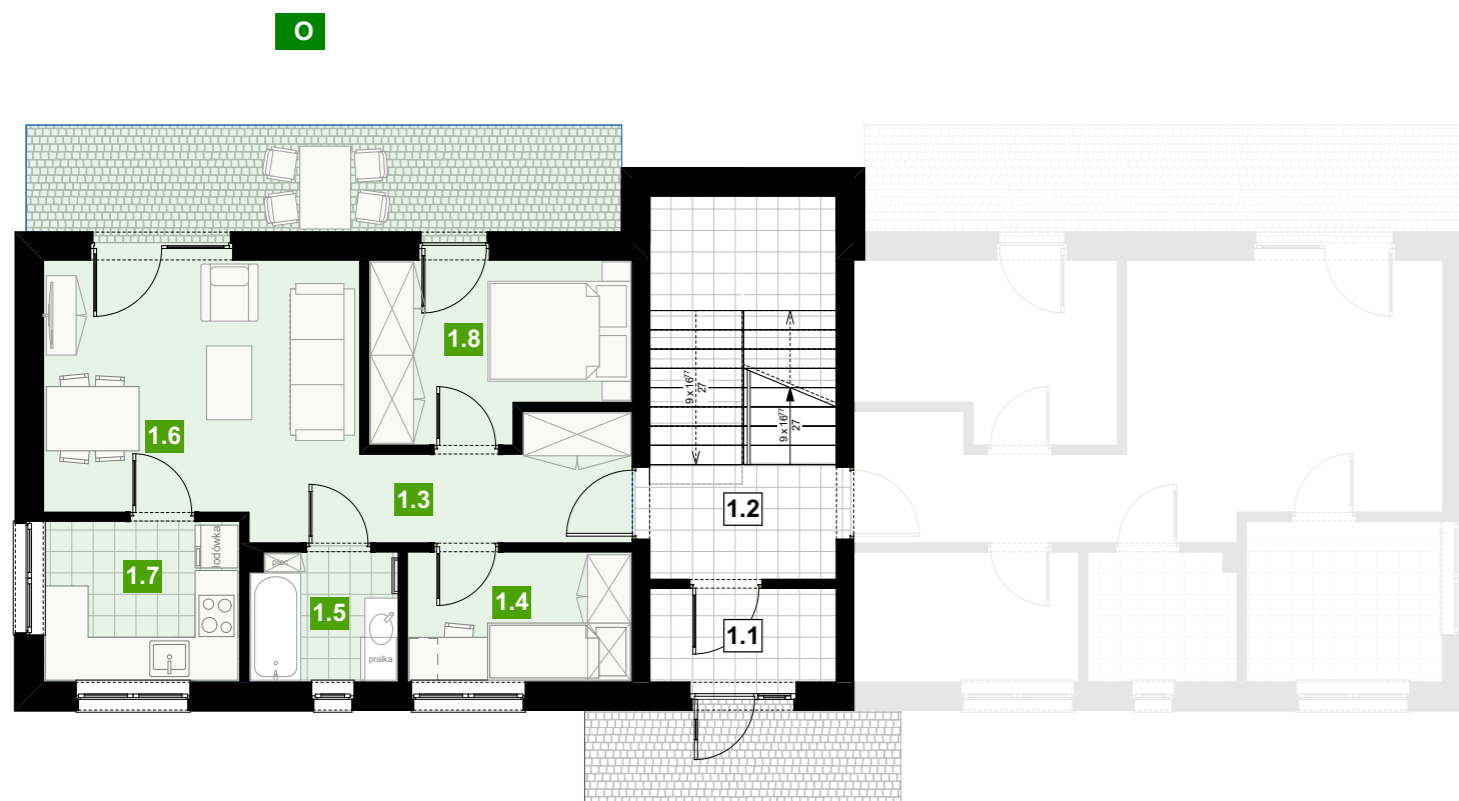

BUDYNEK NR 6

lokal nr 1 - parter

45,87 m²

2 pokoje, ogród
miejsce parkingowe

- G1 Miejsce parkingowe
- Strefa relaksu
- Ogród
- Ogrzewanie gazowe

O OGRÓD	78,00 m ²
1.1 WIATROŁAP	3,38 m ²
1.2 KLATKA SCHODOWA	13,94 m ²
1.3 PRZEDPOKÓJ	5,60 m ²
1.4 POKÓJ	5,68 m ²
1.5 ŁAZIENKA	3,73 m ²
1.6 SALON Z JADALNIĄ	16,23 m ²
1.7 KUCHNIA	6,14 m ²
1.8 SYPIALNIA	8,49 m ²
razem lokal nr 1	45,87 m² netto*