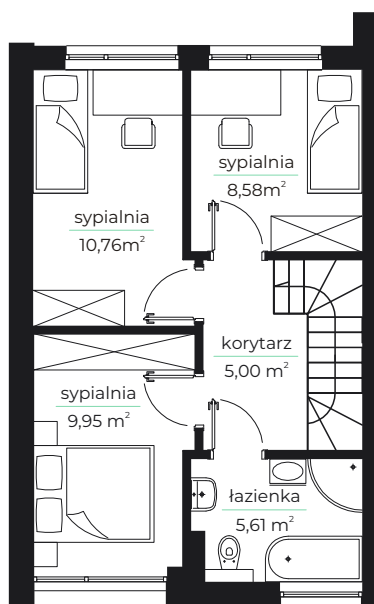

- LAZUROWE -

osiedle

Parter

Piętro

MIESZKANIE 19.A

83,84 m²

Parter:	43,94 m ²
strefa dzienna	40,34 m ²
wc	1,50 m ²
wiatrołap	2,10 m ²

Piętro:	39,90 m ²
sypialnia	10,76 m ²
sypialnia	8,58 m ²
sypialnia	9,95 m ²
łazienka	5,61 m ²
korytarz	5,00 m ²

Powierzchnia działki:	330 m ²
Powierzchnia ogrodu:	206,9 m ²

DOMVESTMENT

Kontakt
Domvestment Sp. z o.o. sp. k.
www.domvestment.pl

biuro@osiedlelazurowe.pl
tel. 725 400 699
tel. 726 400 699

www.osiedlelazurowe.pl