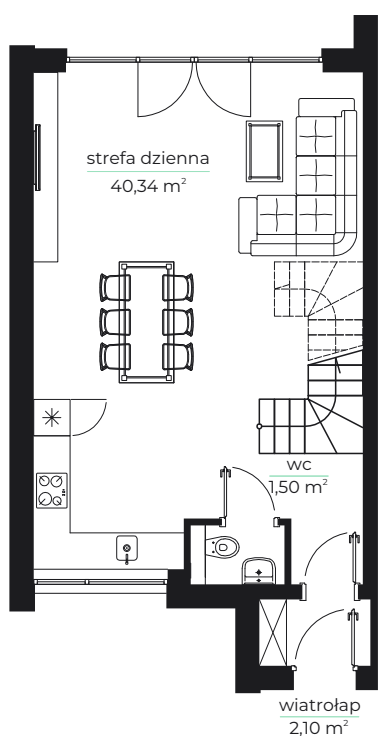

- LAZUROWE -

osiedle

Parter

Piętro

MIESZKANIE 19.A

83,84 m²

Parter:	43,94 m ²
strefa dzienna	40,34 m ²
wc	1,50 m ²
wiatrołap	2,10 m ²

Piętro:	39,90 m ²
sypialnia	10,76 m ²
sypialnia	8,58 m ²
sypialnia	9,95 m ²
łazienka	5,61 m ²
korytarz	5,00 m ²