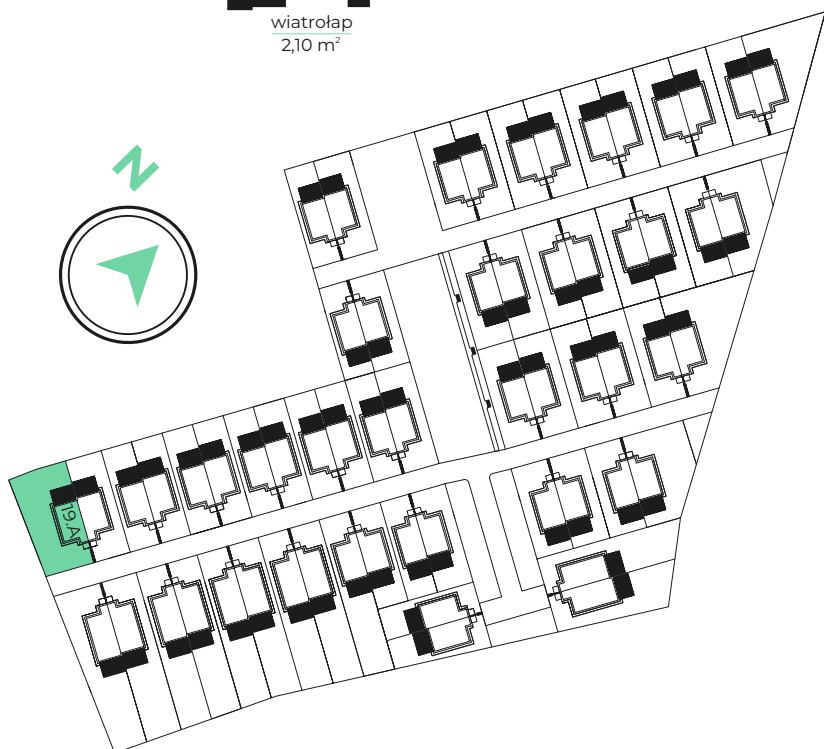

- LAZUROWE -

osiedle

Parter

Piętro

MIESZKANIE 19.A

83,84 m²

Parter:	43,94 m ²
strefa dzienna	40,34 m ²
wc	1,50 m ²
wiatrołap	2,10 m ²

Piętro:	39,90 m ²
sypialnia	10,76 m ²
sypialnia	8,58 m ²
sypialnia	9,95 m ²
łazienka	5,61 m ²
korytarz	5,00 m ²

Powierzchnia działki:	330 m ²
Powierzchnia ogrodu:	206,9 m ²

DOMVESTMENT

Kontakt
Domvestment Sp. z o.o. sp. k.
www.domvestment.pl

biuro@osiedlelazurowe.pl
tel. 725 400 699
tel. 726 400 699

www.osiedlelazurowe.pl