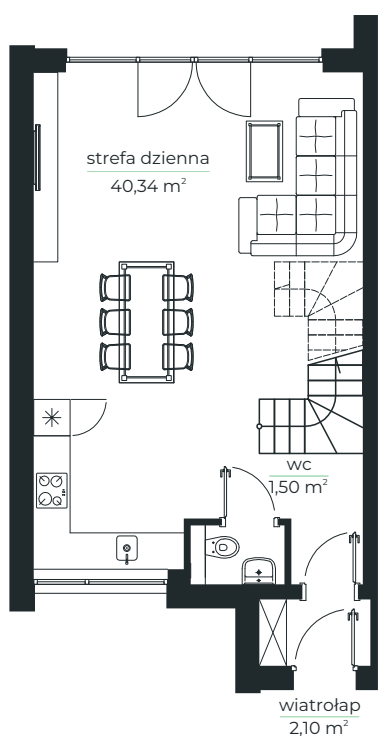

- LAZUROWE -

osiedle

Parter

Piętro

83,84 m²

Parter: 43,94 m²
 strefa dzienna 40,34 m²
 wc 1,50 m²
 wiatrołap 2,10 m²

Piętro: 39,90 m²
 sypialnia 10,76 m²
 sypialnia 8,58 m²
 sypialnia 9,95 m²
 łazienka 5,61 m²
 korytarz 5,00 m²