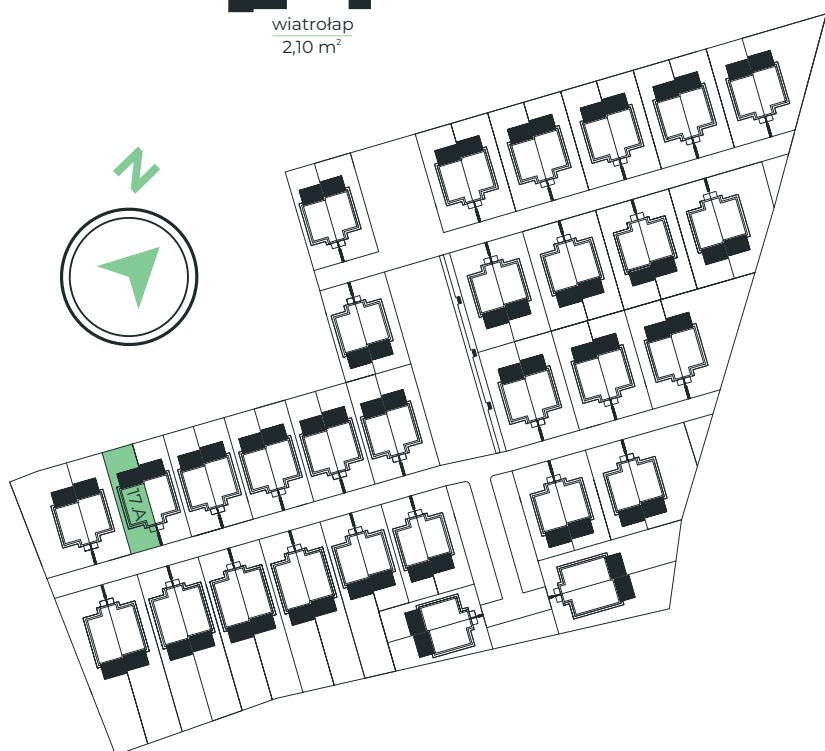

- LAZUROWE -

osiedle

Parter

Piętro

83,84 m²

Parter: 43,94 m²
 strefa dzienna 40,34 m²
 wc 1,50 m²
 wiatrołap 2,10 m²

Piętro: 39,90 m²
 sypialnia 10,76 m²
 sypialnia 8,58 m²
 sypialnia 9,95 m²
 łazienka 5,61 m²
 korytarz 5,00 m²

Powierzchnia działki: 187 m²
 Powierzchnia ogrodu: 83,1 m²

DOMVESTMENT

Kontakt
 Domvestment Sp. z o.o. sp. k.
www.domvestment.pl

biuro@osiedlelazurowe.pl
 tel. 725 400 699
 tel. 726 400 699

www.osiedlelazurowe.pl