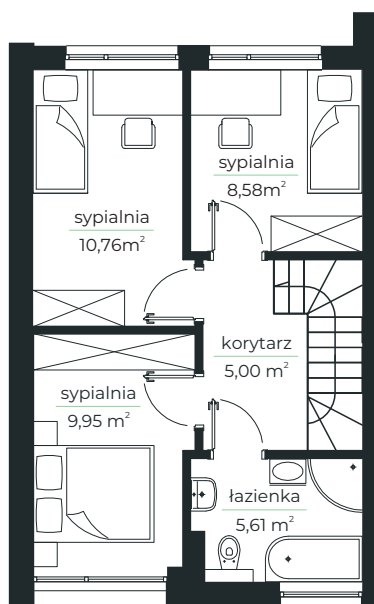

- LAZUROWE -

osiedle

Parter

Piętro

83,84 m²

Parter: 43,94 m²
 strefa dzienna 40,34 m²
 wc 1,50 m²
 wiatrołap 2,10 m²

Piętro: 39,90 m²
 sypialnia 10,76 m²
 sypialnia 8,58 m²
 sypialnia 9,95 m²
 łazienka 5,61 m²
 korytarz 5,00 m²

Powierzchnia działki: 187 m²
 Powierzchnia ogrodu: 83,1 m²

DOMVESTMENT

Kontakt
 Domvestment Sp. z o.o. sp. k.
www.domvestment.pl

biuro@osiedlelazurowe.pl
 tel. 725 400 699
 tel. 726 400 699

www.osiedlelazurowe.pl