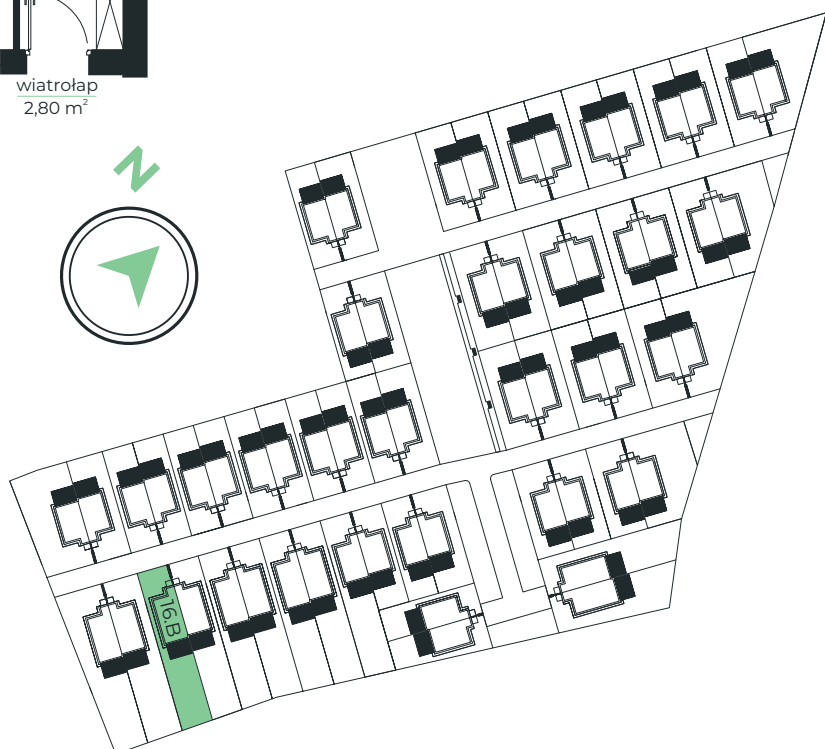

- LAZUROWE -

osiedle

Parter

Piętro

MIESZKANIE 16.B

102,84 m²

Parter: 51,52 m²
 strefa dzienna 36,16 m²
 pokój gościnny 10,34 m²
 łazienka 2,92 m²
 wiatrołap 2,80 m²

Piętro: 50,62 m²
 sypialnia 9,68 m²
 sypialnia 8,69 m²
 sypialnia 9,93 m²
 sypialnia 9,73 m²
 łazienka 4,82 m²
 korytarz 7,77 m²

Powierzchnia działki: 289 m²
 Powierzchnia ogrodu: 170,9 m²

DOMVESTMENT

Kontakt
 Domvestment Sp. z o.o. sp. k.
www.domvestment.pl

biuro@osiedlelazurowe.pl
 tel. 725 400 699
 tel. 726 400 699

www.osiedlelazurowe.pl