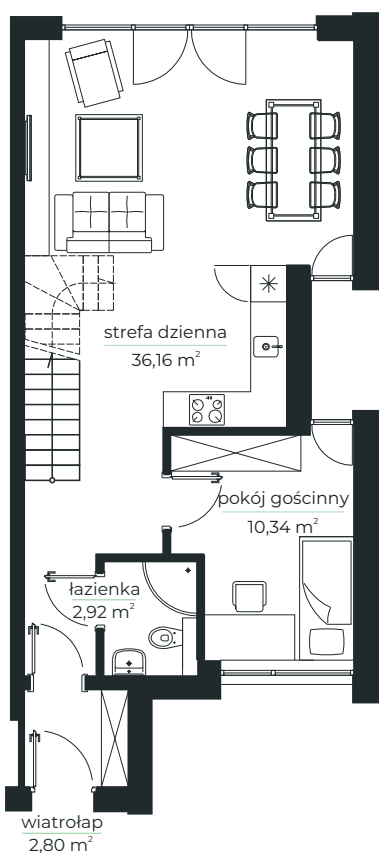

- LAZUROWE -

osiedle

Parter

Piętro

MIESZKANIE 16.B

102,84 m²

Parter: 51,52 m²
 strefa dzienna 36,16 m²
 pokój gościnny 10,34 m²
 łazienka 2,92 m²
 wiatrołap 2,80 m²

Piętro: 50,62 m²
 sypialnia 9,68 m²
 sypialnia 8,69 m²
 sypialnia 9,93 m²
 sypialnia 9,73 m²
 łazienka 4,82 m²
 korytarz 7,77 m²