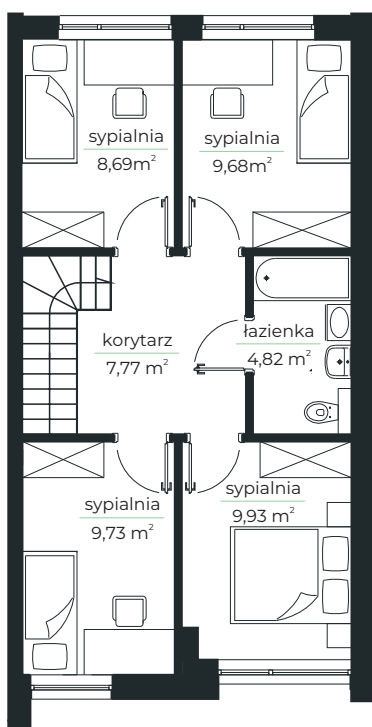

- LAZUROWE -

osiedle

Parter

Piętro

MIESZKANIE 16.B

102,84 m²

Parter: 51,52 m²
 strefa dzienna 36,16 m²
 pokój gościnny 10,34 m²
 łazienka 2,92 m²
 wiatrołap 2,80 m²

Piętro: 50,62 m²
 sypialnia 9,68 m²
 sypialnia 8,69 m²
 sypialnia 9,93 m²
 sypialnia 9,73 m²
 łazienka 4,82 m²
 korytarz 7,77 m²