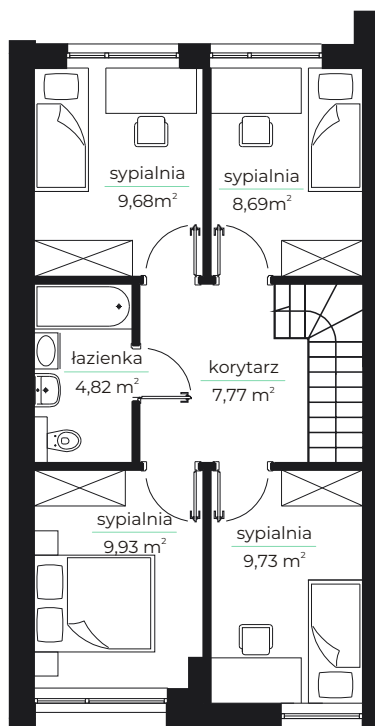

- LAZUROWE -

osiedle

Parter

Piętro

MIESZKANIE 18.A

102,14 m²

Parter: 51,52 m²

strefa dzienna 36,16 m²

pokój gościnny 10,34 m²

łazienka 2,92 m²

wiatrołap 2,10 m²

Piętro: 50,62 m²

sypialnia 9,68 m²

sypialnia 8,69 m²

sypialnia 9,93 m²

sypialnia 9,73 m²

łazienka 4,82 m²

korytarz 7,77 m²

Powierzchnia działki: 336 m²

Powierzchnia ogrodu: 218,8 m²

Kontakt
Domvestment Sp. z o.o. sp. k.
www.domvestment.pl

biuro@osiedlelazurowe.pl
tel. 725 400 699
tel. 726 400 699