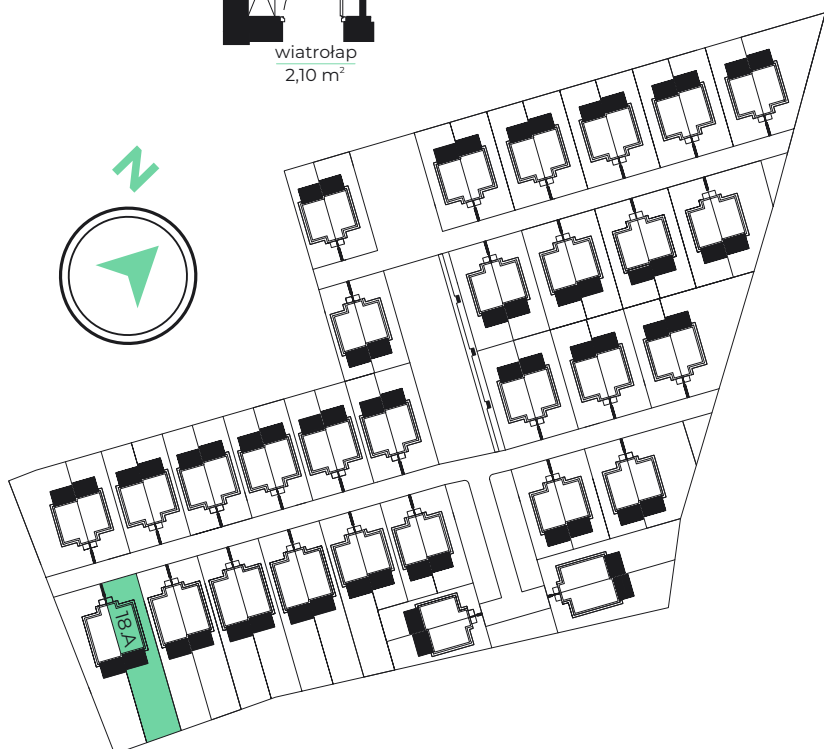

- LAZUROWE -

osiedle

Parter

Piętro

MIESZKANIE 18.A

102,14 m²

Parter: 51,52 m²

strefa dzienna 36,16 m²

pokój gościnny 10,34 m²

łazienka 2,92 m²

wiatrołap 2,10 m²

Piętro: 50,62 m²

sypialnia 9,68 m²

sypialnia 8,69 m²

sypialnia 9,93 m²

sypialnia 9,73 m²

łazienka 4,82 m²

korytarz 7,77 m²

Powierzchnia działki: 336 m²

Powierzchnia ogrodu: 218,8 m²

Kontakt
Domvestment Sp. z o.o. sp. k.
www.domvestment.pl

biuro@osiedlelazurowe.pl
tel. 725 400 699
tel. 726 400 699