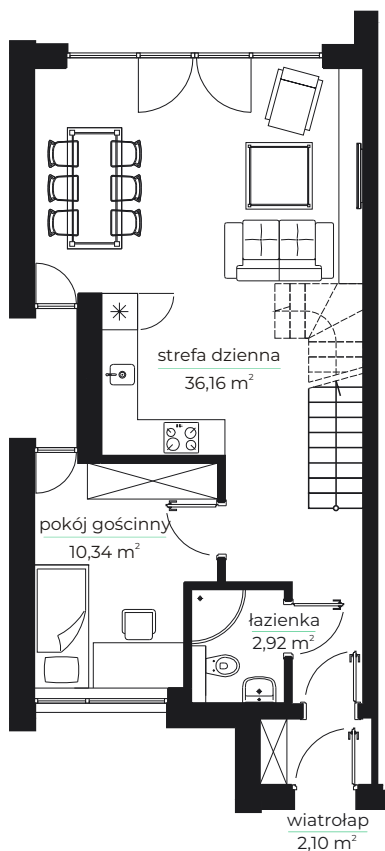

- LAZUROWE -

osiedle

Parter

Piętro

MIESZKANIE 18.A

102,14 m²

Parter: 51,52 m²

strefa dzienna 36,16 m²

pokój gościnny 10,34 m²

łazienka 2,92 m²

wiatrołap 2,10 m²

Piętro: 50,62 m²

sypialnia 9,68 m²

sypialnia 8,69 m²

sypialnia 9,93 m²

sypialnia 9,73 m²