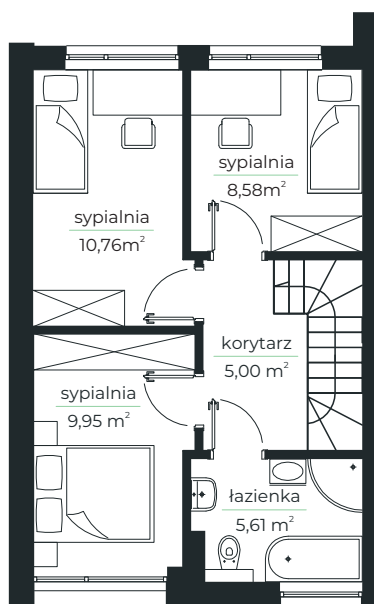

- LAZUROWE -

osiedle

Parter

Piętro

MIESZKANIE 11.A

83,84 m²

Parter: 43,94 m²
 strefa dzienna 40,34 m²
 wc 1,50 m²
 wiatrołap 2,10 m²

Piętro: 39,90 m²
 sypialnia 10,76 m²
 sypialnia 8,58 m²
 sypialnia 9,95 m²
 łazienka 5,61 m²
 korytarz 5,00 m²

Powierzchnia działki: 187,5 m²
 Powierzchnia ogrodu: 83,1 m²

DOMVESTMENT

Kontakt
 Domvestment Sp. z o.o. sp. k.
www.domvestment.pl

biuro@osiedlelazurowe.pl
 tel. 725 400 699
 tel. 726 400 699

www.osiedlelazurowe.pl