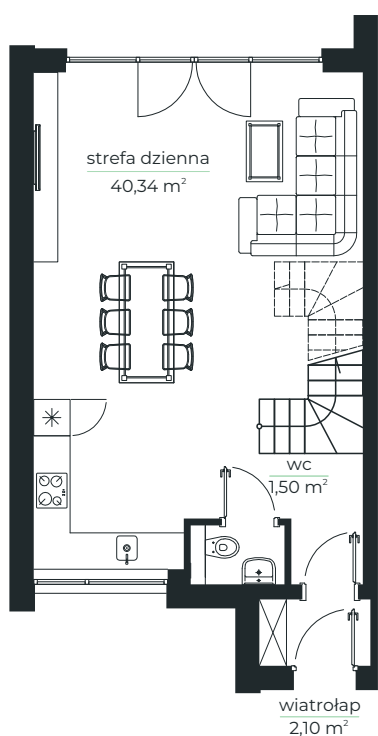

- LAZUROWE -

osiedle

Parter

Piętro

MIESZKANIE 11.A

83,84 m²

Parter: 43,94 m²
 strefa dzienna 40,34 m²
 wc 1,50 m²
 wiatrołap 2,10 m²

Piętro: 39,90 m²
 sypialnia 10,76 m²
 sypialnia 8,58 m²
 sypialnia 9,95 m²
 łazienka 5,61 m²
 korytarz 5,00 m²