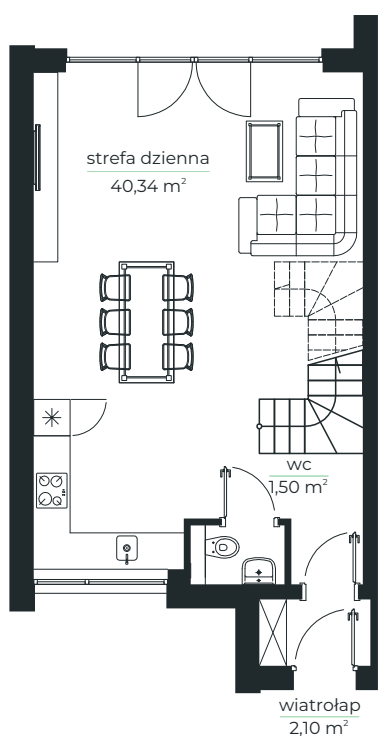

- LAZUROWE -

osiedle

Parter

Piętro

83,84 m²

Parter: 43,94 m²

strefa dzienna 40,34 m²
wc 1,50 m²
wiatrołap 2,10 m²

Piętro: 39,90 m²

sypialnia 10,76 m²
sypialnia 8,58 m²
sypialnia 9,95 m²
łazienka 5,61 m²
korytarz 5,00 m²

Powierzchnia działki: 187 m²

Powierzchnia ogrodu: 83,2 m²

DOMVESTMENT

Kontakt
Domvestment Sp. z o.o. sp. k.
www.domvestment.pl