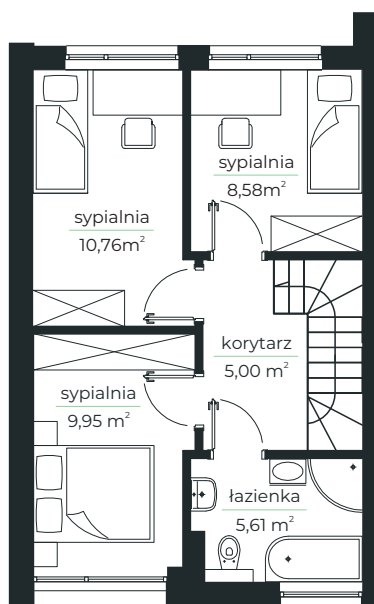

- LAZUROWE -

osiedle

Parter

Piętro

83,84 m²

Parter: 43,94 m²

strefa dzienna 40,34 m²
wc 1,50 m²
wiatrołap 2,10 m²

Piętro: 39,90 m²

sypialnia 10,76 m²
sypialnia 8,58 m²
sypialnia 9,95 m²
łazienka 5,61 m²
korytarz 5,00 m²

Powierzchnia działki: 187 m²

Powierzchnia ogrodu: 83,2 m²

DOMVESTMENT

Kontakt
Domvestment Sp. z o.o. sp. k.
www.domvestment.pl