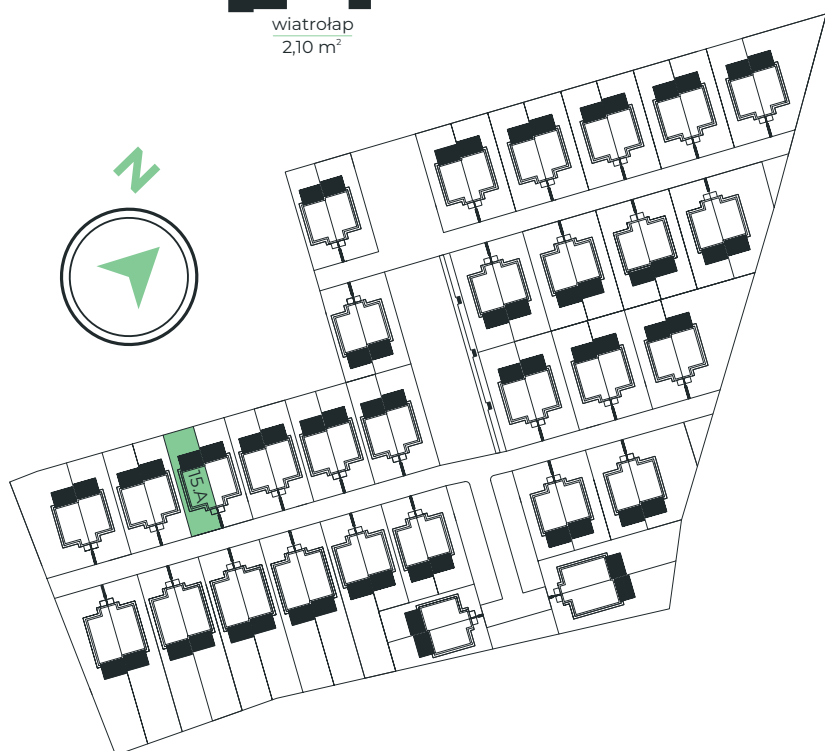

- LAZUROWE -

osiedle

Parter

Piętro

83,84 m²

Parter: 43,94 m²

strefa dzienna 40,34 m²
wc 1,50 m²
wiatrołap 2,10 m²

Piętro: 39,90 m²

sypialnia 10,76 m²
sypialnia 8,58 m²
sypialnia 9,95 m²
łazienka 5,61 m²
korytarz 5,00 m²

Powierzchnia działki: 187 m²

Powierzchnia ogrodu: 83,2 m²

DOMVESTMENT

Kontakt
Domvestment Sp. z o.o. sp. k.
www.domvestment.pl