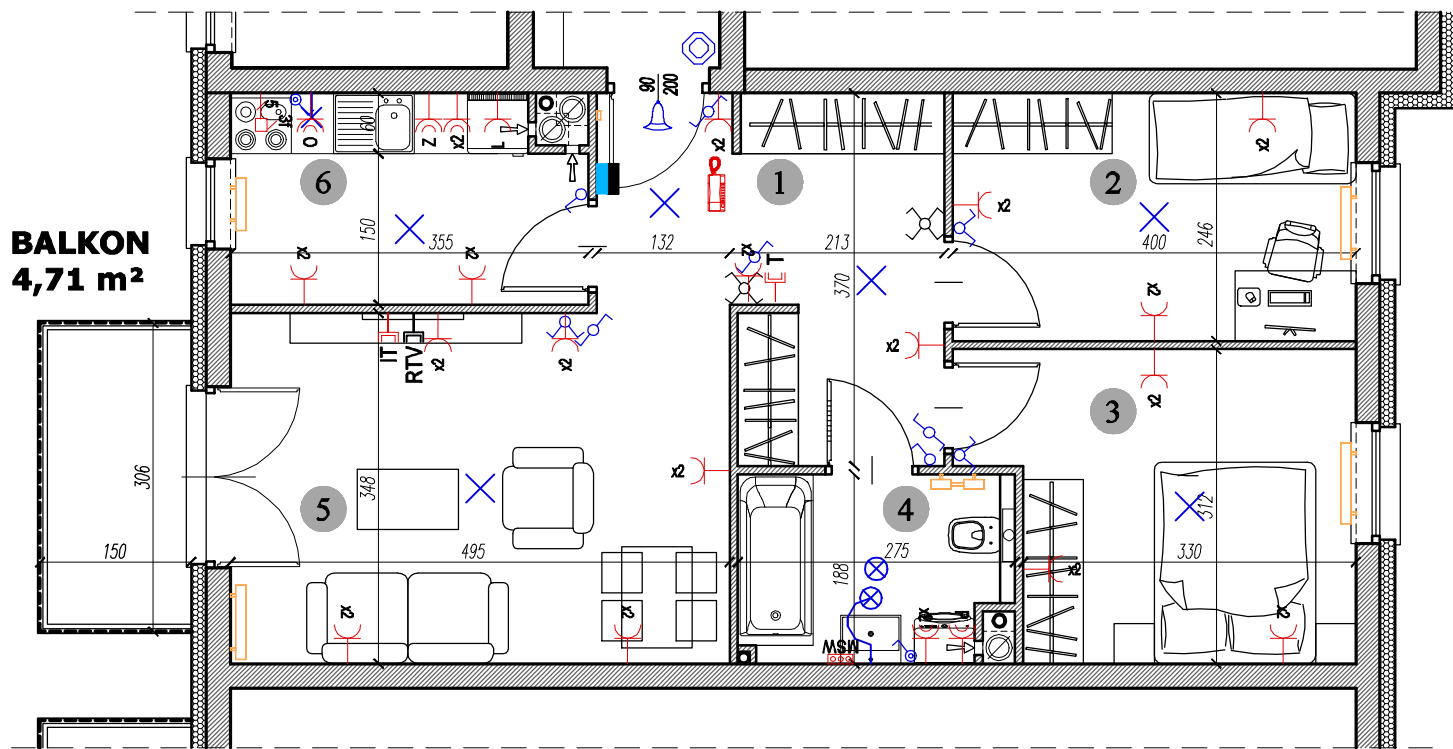

BALKON
4,71 m²

- 1. PRZEDPOKÓJ :** 10,32 m²
- 2. POKÓJ :** 9,77 m²
- 3. POKÓJ :** 10,78 m²
- 4. ŁAZIENKA:** 4,76 m²
- 5. POKÓJ :** 16,97 m²
- 6. KUCHNIA:** 6,93 m²

RAZEM: 59,53 m²

SKALA 1:75 @ A4

ETAP: **II**
 BUDYNEK : **B3**
 KLATKA: **KL.2**
 MIESZKANIE NR : **M25**
 PIĘTRO : **PARTER**
 POWIERZCHNIA : **59,53 m²**
 TYP MIESZKANIA : **3P+K**