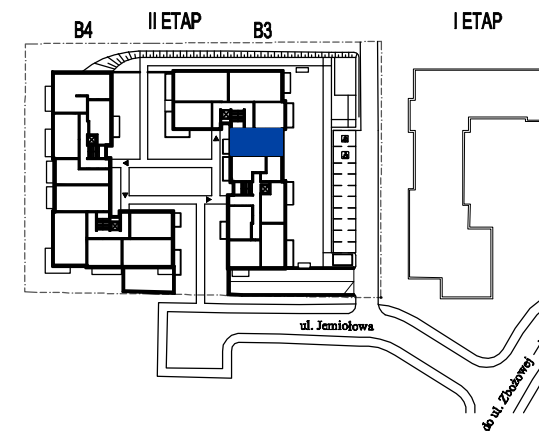

BALKON
4,71 m²

- 1. PRZEDPOKÓJ :** 10,32 m²
- 2. POKÓJ :** 9,77 m²
- 3. POKÓJ :** 10,78 m²
- 4. ŁAZIENKA:** 4,76 m²
- 5. POKÓJ :** 16,97 m²
- 6. KUCHNIA:** 6,93 m²

RAZEM: 59,53 m²

SKALA 1:75 @ A4

ETAP: **II**
 BUDYNEK : **B3**
 KLATKA: **KL.2**
 MIESZKANIE NR : **M25**
 PIĘTRO : **PARTER**
 POWIERZCHNIA : **59,53 m²**
 TYP MIESZKANIA : **3P+K**