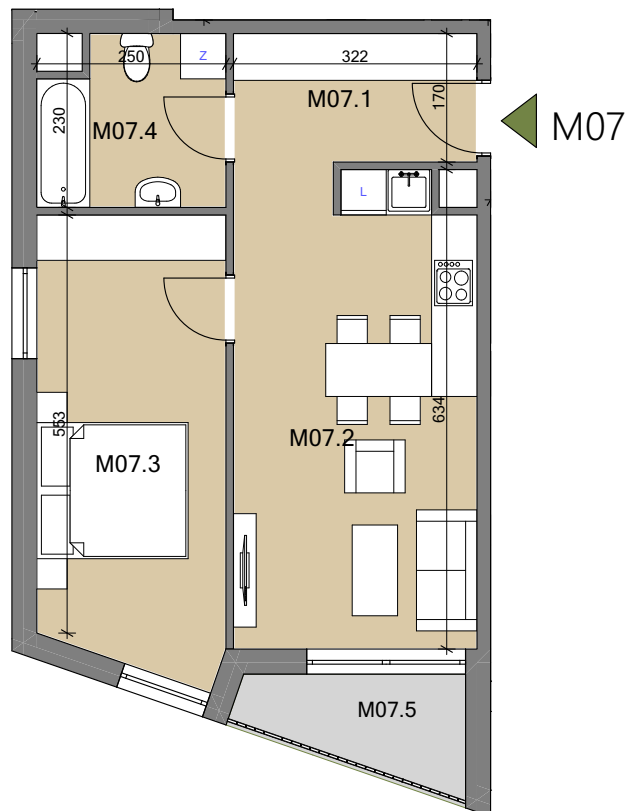

# Mieszkanie M07, Pow. = 44,99m<sup>2</sup>

PIĘTRO: 1		LICZBA POKOI: 2	
M07	Pomieszczenie	Rodzaj posadzki	Powierzchnia użytkowa (m <sup>2</sup> )
M07.1	Przedpokój	Pł. ceramiczne	5,35
M07.2	Pokój dzienny z aneksem kuchennym	Panele/ Pł. ceramiczne	19,86
M07.3	Pokój	Panele	14,59
M07.4	Łazienka	Pł. ceramiczne	5,19
RAZEM:			44,99
M07.5	balkon	Pł. ceramiczne	3,50