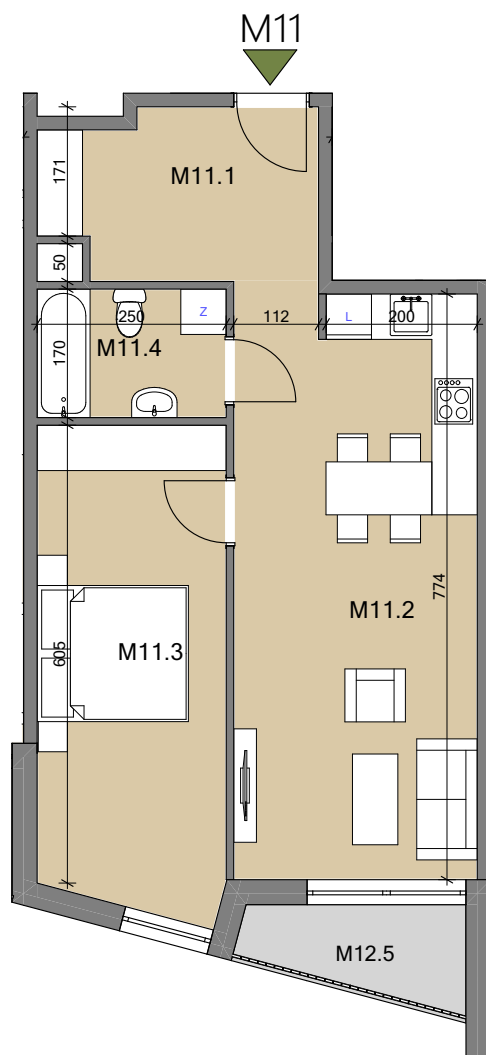

Mieszkanie M11, Pow. = 52,11m²

PIĘTRO: 2

LICZBA POKOI: 2

M11	Pomieszczenie	Rodzaj posadzki	Powierzchnia użytkowa (m ²)
M11.1	Przedpokój	Pł. ceramiczne	7,59
M11.2	Pokój dzienny z aneksem kuchennym	Panele/ Pł. ceramiczne	24,75
M11.3	Pokój	Panele	15,65
M11.4	Łazienka	Pł. ceramiczne	4,12
RAZEM:			52,11
M11.5	balkon	Pł. ceramiczne	3,50