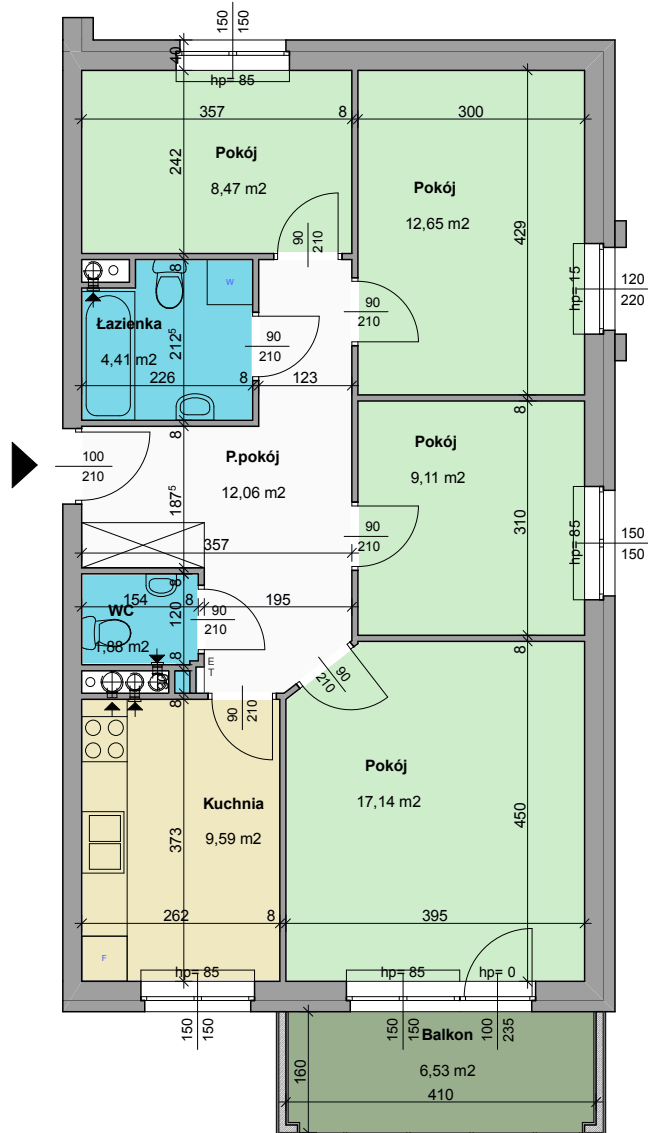

BUDYNEK 4 - MIESZKANIE NR 4

4 POKOJE + KUCHNIA - I PIĘTRO

75,31m²

AGATOWA II

OSIEDLE ZŁOCIĘŃ

SCHEMAT OSIEDLA

BUDYNEK 4 I PIĘTRO

NAZWA POMIESZCZENIA POWIERZCHNIA POM.

PRZEDPOKÓJ	12,06m ²
POKÓJ	17,14m ²
POKÓJ	9,11m ²
POKÓJ	12,65m ²
POKÓJ	8,47m ²
KUCHNIA	9,59m ²
ŁAZIENKA	4,41m ²
WC	1,88m ²

POWIERZCHNIA UŻYTKOWA 75,31m²

POWIERZCHNIA BALKONU 6,53m²