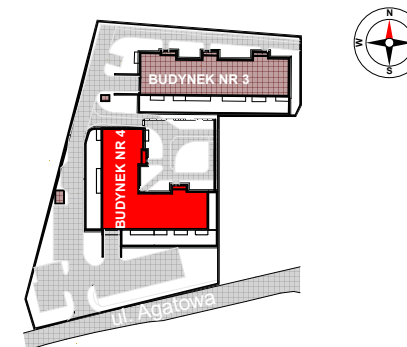

BUDYNEK 4 - MIESZKANIE NR 4

4 POKOJE + KUCHNIA - I PIĘTRO

75,31m²

AGATOWA II

OSIEDLE ZŁOCIĘŃ

SCHEMAT OSIEDLA

BUDYNEK 4 I PIĘTRO

NAZWA POMIESZCZENIA POWIERZCHNIA POM.

PRZEDPOKÓJ	12,06m ²
POKÓJ	17,14m ²
POKÓJ	9,11m ²
POKÓJ	12,65m ²
POKÓJ	8,47m ²
KUCHNIA	9,59m ²
ŁAZIENKA	4,41m ²
WC	1,88m ²

POWIERZCHNIA UŻYTKOWA 75,31m²

POWIERZCHNIA BALKONU 6,53m²