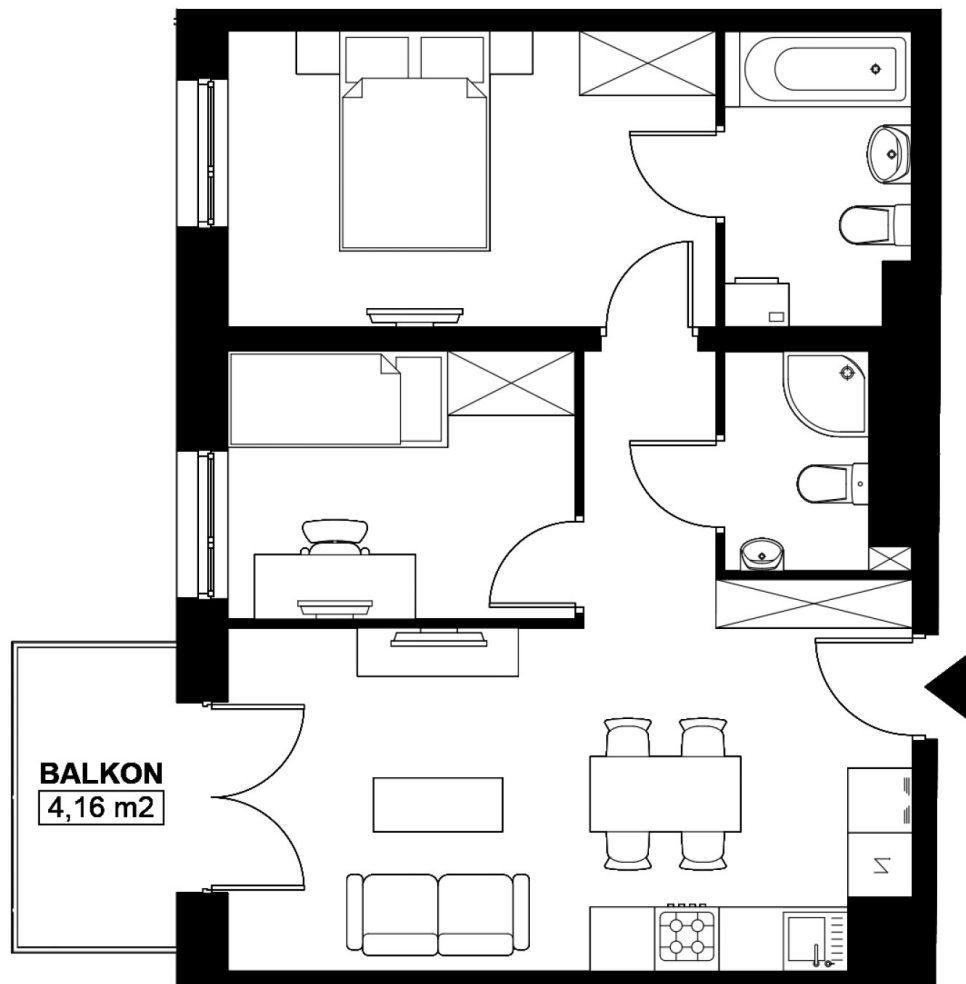

Budynek C / Mieszkanie C2.161

WOLNE

Klatka: 4

Piętro: 2

POWIERZCHNIA: 52.13 m²

Sypialnia: 8.1 m²

Sypialnia 1: 12.56 m²

Salon z a. kuch.: 21.38 m²

Łazienka: 4.63 m²

Łazienka 1: 2.84 m²

Korytarz: 2.62 m²

Zestawienie nie stanowi oferty handlowej w rozumieniu art. 66 §1 K.C. Aranżacje są poglądowe.