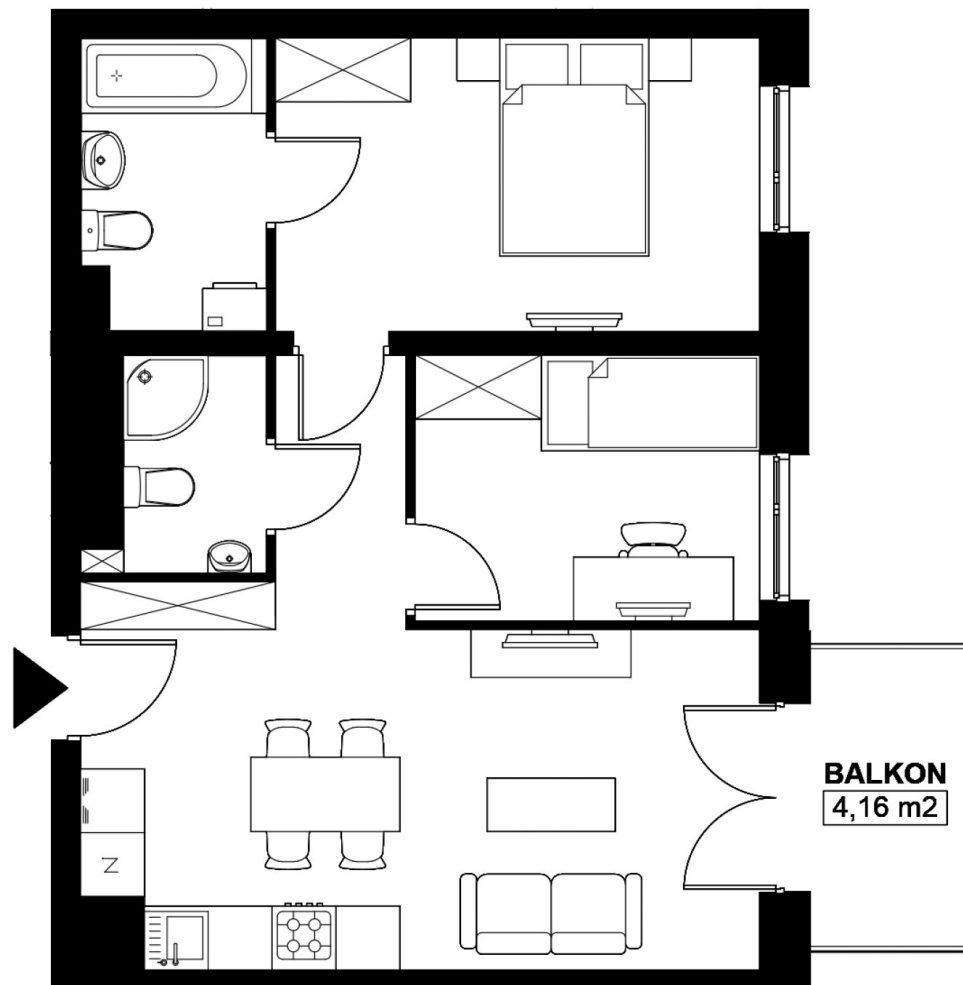

Budynek C / Mieszkanie C5.42

**WOLNE**

Klatka: 1

Piętro: 5

**POWIERZCHNIA: 52.13 m<sup>2</sup>**

Sypialnia: 12.56 m<sup>2</sup>

Sypialnia 1: 8.1 m<sup>2</sup>

Salon z a. kuch.: 21.38 m<sup>2</sup>

Łazienka: 2.84 m<sup>2</sup>

Łazienka 1: 4.63 m<sup>2</sup>

Korytarz: 2.62 m<sup>2</sup>

Zestawienie nie stanowi oferty handlowej w rozumieniu art. 66 §1 K.C. Aranżacje są poglądowe.