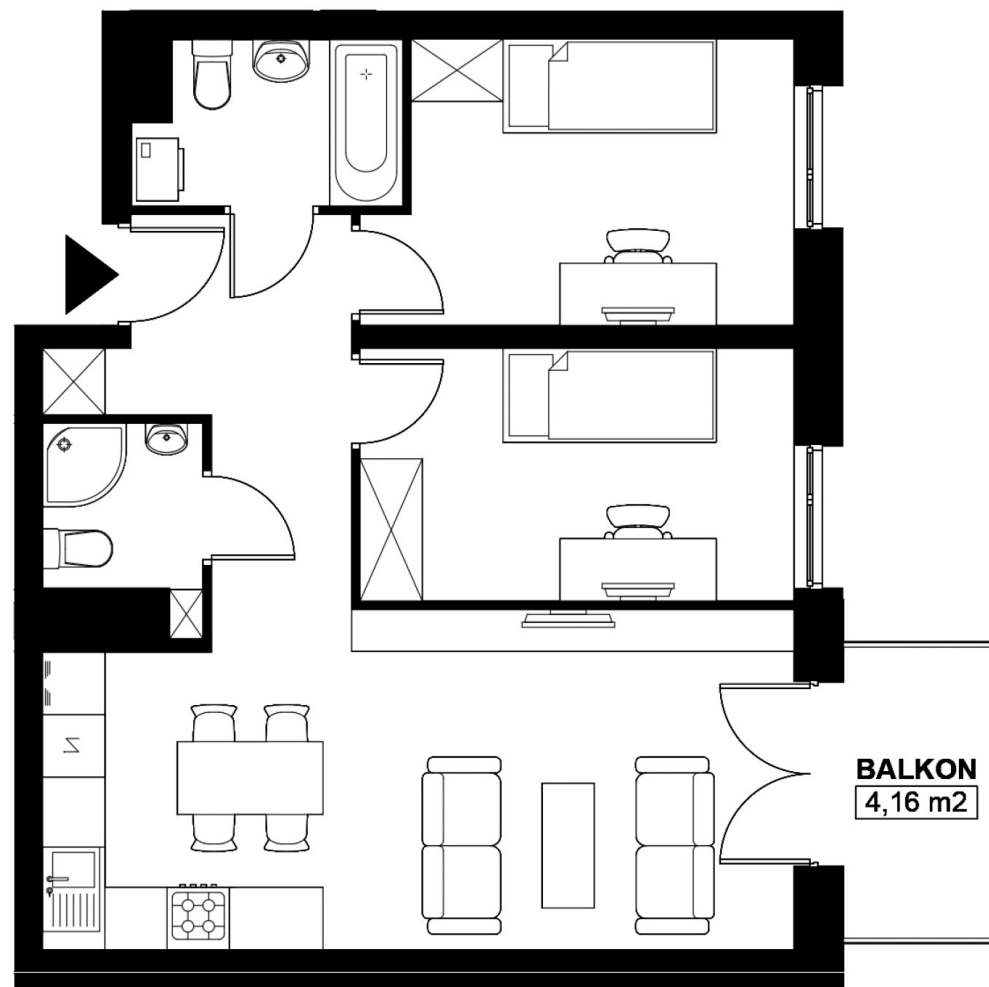

Budynek C / Mieszkanie C2.60

WOLNE

Klatka: 2

Piętro: 2

POWIERZCHNIA: 57.44 m²

Sypialnia: 10.68 m²

Sypialnia 1: 10.15 m²

Salon z a. kuch.: 22.98 m²

Łazienka: 3.86 m²

Łazienka 1: 2.6 m²

Korytarz: 7.17 m²

Zestawienie nie stanowi oferty handlowej w rozumieniu art. 66 §1 K.C. Aranżacje są poglądowe.