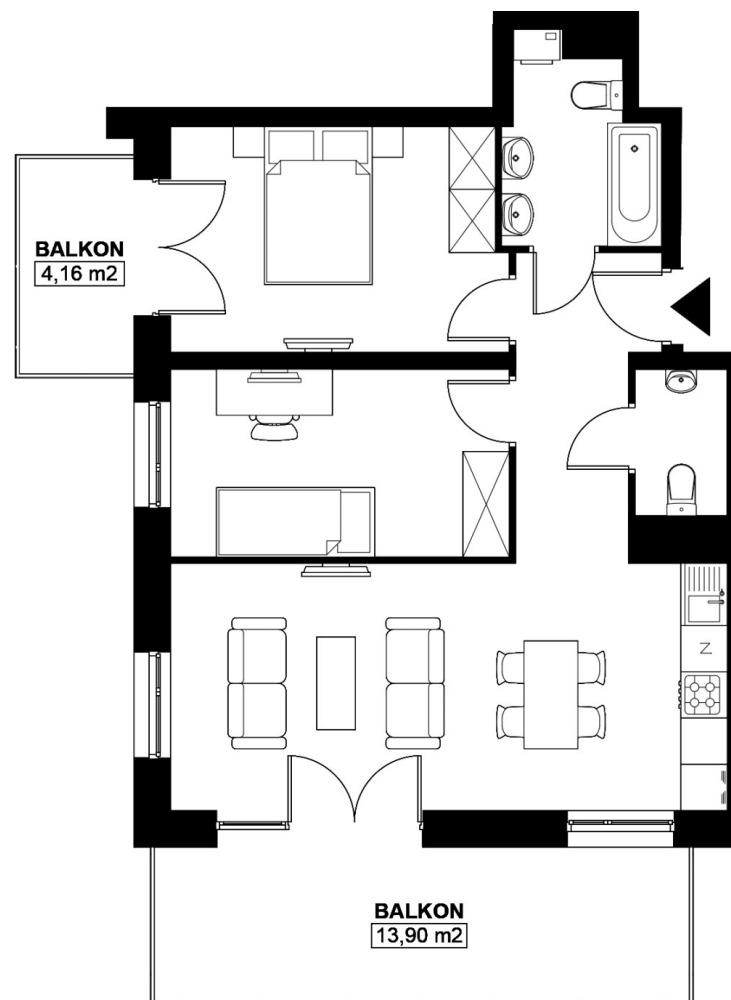

Budynek C / Mieszkanie C5.187

REZERWACJA

Klatka: 4

Piętro: 5

POWIERZCHNIA: 60.01 m²

Sypialnia: 10.69 m²

Sypialnia 1: 12.6 m²

Salon z a. kuch.: 23.21 m²

Łazienka: 2.27 m²

Łazienka 1: 4.75 m²

Korytarz: 6.49 m²

Zestawienie nie stanowi oferty handlowej w rozumieniu art. 66 §1 K.C. Aranżacje są poglądowe.